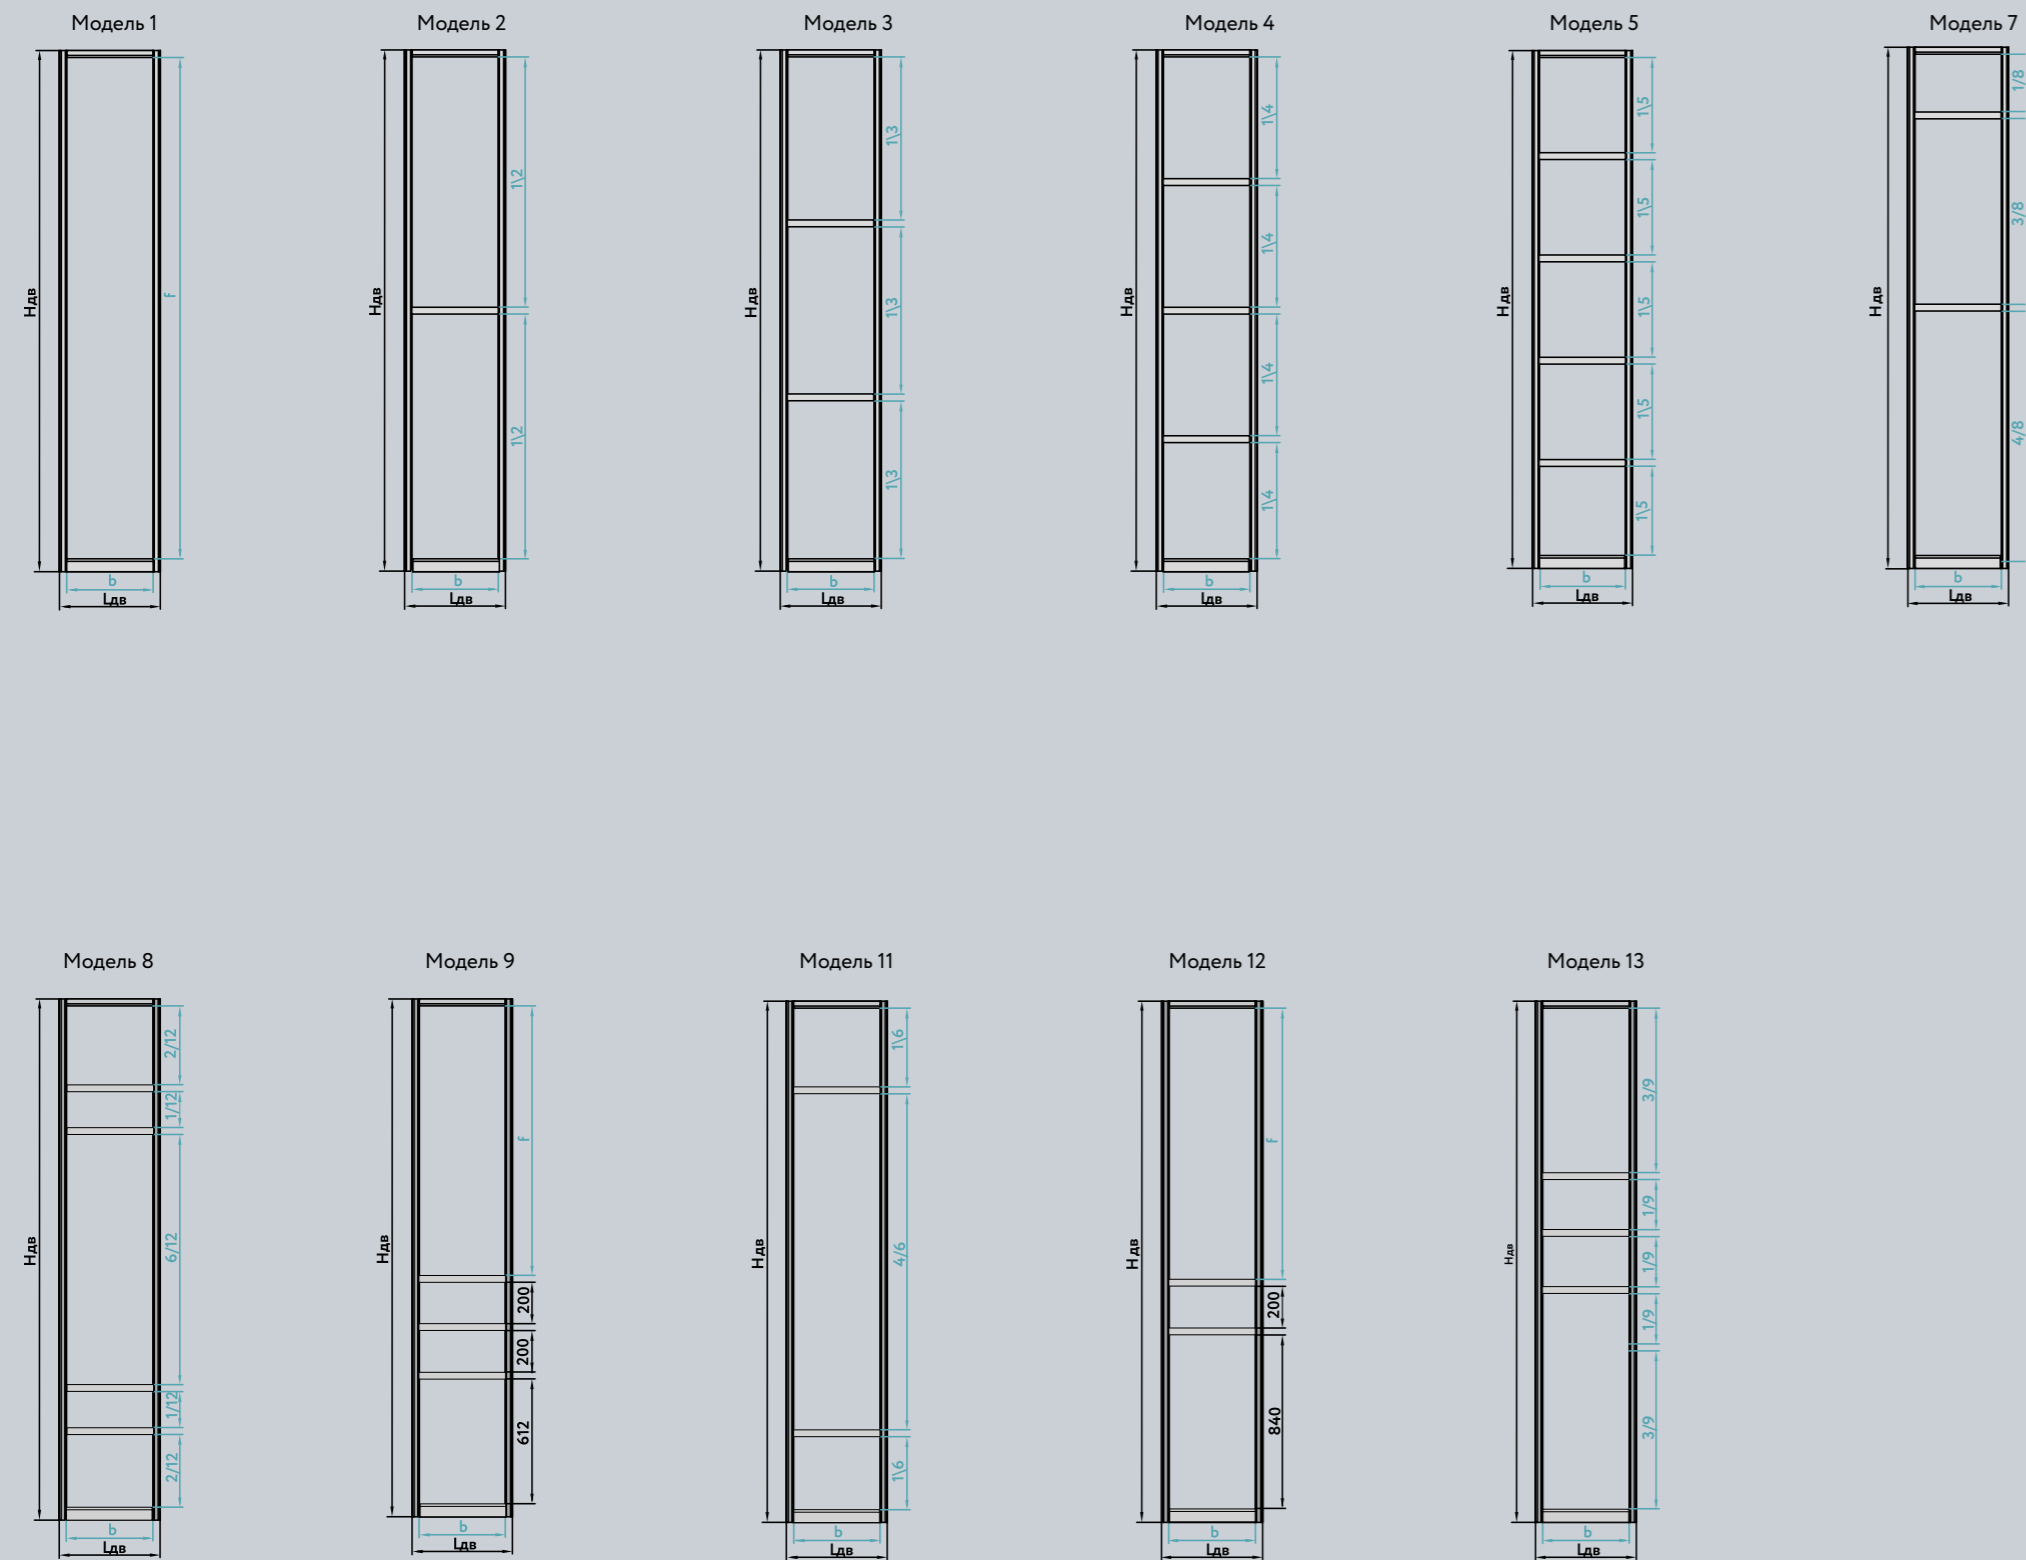

Стекло цветное
Black (Черный)

Система Стандарт

Зеркало
Grey
(Серый) сатинат

Hдв - высота двери
Lдв - ширина двери
b - изменяемая ширина филленки
f - изменяемая высота филленки

Hдв - высота двери
 Лдв - ширина двери
 b - изменяемая ширина филенки
 f - изменяемая высота филенки