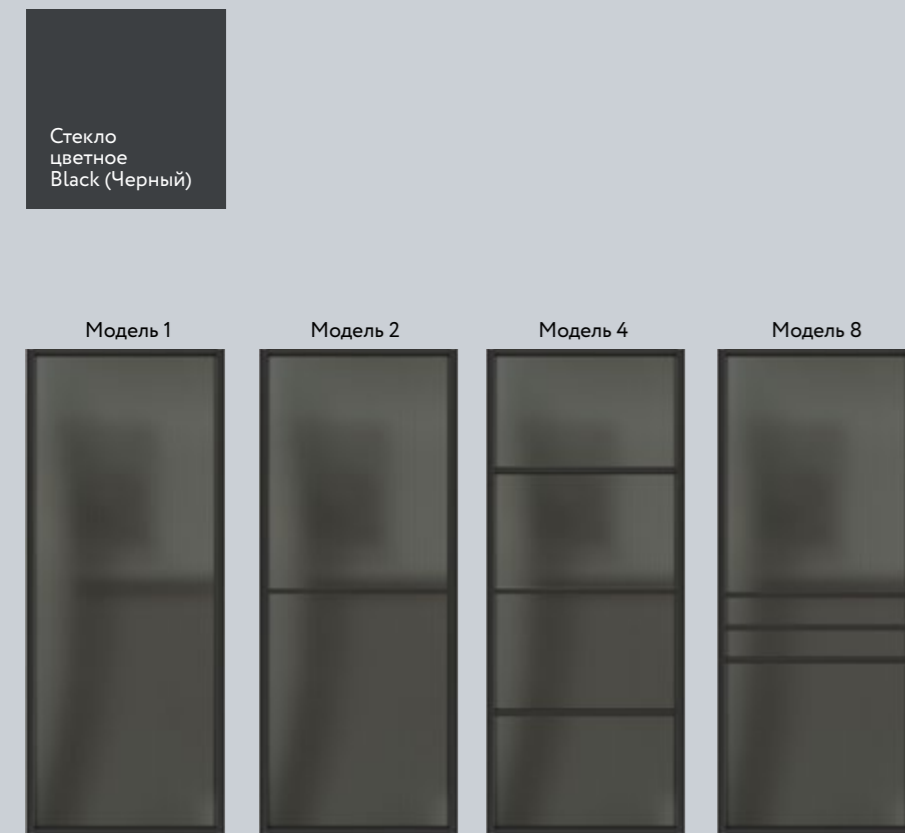

Складные двери в стиле хай-тек выглядят стильно и легко, имеют тщательно продуманные пропорции и правильные геометрические формы. Лучшие цвета – монохромные. Лучшее сочетание – контрастное – черный с холодным белым. Чередование матового материала фасада дверей с полосками черного металла – отличный способ стилизации.

Vintage Oak
(Дуб Винтаж)Стекло Оптиwhite
(Осветленное)

Особенностью лофта является открытая планировка и наличие свободного пространства. Разделить помещение на зоны помогут легкие, стеклянные перегородки. Они сохраняют визуальный простор и проникновение дневного света. Чтобы подвесные двери были заметны, их фасад сделан из шпонированных панелей. Черная алюминиевая система поддерживает присущую стилю брутальность, а серый бетон выступает отличным фоном. Идеально для творческих, свободолюбивых людей, которые ценят практичную, креативную и минималистичную обстановку.