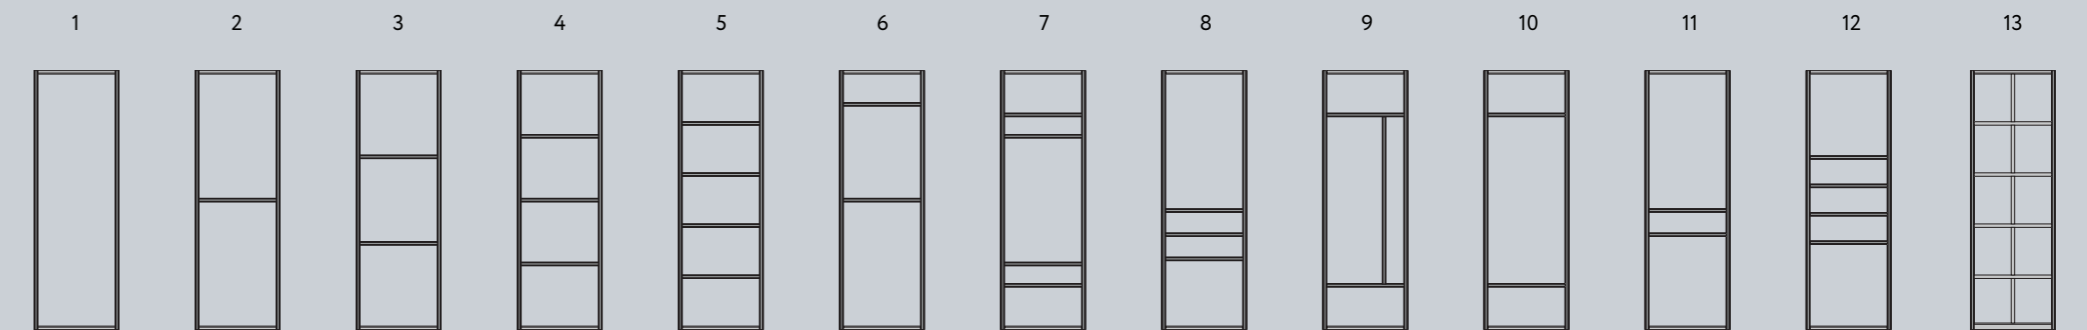

Типы систем	Типы профилей	Цветовая гамма профилей
<p>Стандарт</p> <p>Раздвижные двери</p> 	<p>Профиль вертикальный C</p> <p>Профиль вертикальный Flat</p> <p>Профиль вертикальный Fusion</p> <p>Профиль вертикальный I</p> <p>Профиль вертикальный O</p> <p>Профиль вертикальный H</p>	<p>Белый матовый</p> <p>Серебро матовое</p> <p>Слоновая кость</p> <p>Золото матовое</p> <p>Шампань глянец</p> <p>Шампань матовая</p> <p>Бронза глянец</p> <p>Береза карельская</p> <p>Дуб белый</p> <p>Дуб дымчатый</p> <p>Жемчуг серый</p> <p>Жемчуг розовый</p> <p>Шелк китайский</p> <p>Дуб неаполь</p> <p>Дуб кантри</p>
<p>Распашные двери</p> 	<p>Профиль вертикальный C</p> <p>Профиль вертикальный Flat</p> <p>Профиль вертикальный Fusion</p> <p>Профиль вертикальный I</p> <p>Профиль вертикальный O</p> <p>Профиль вертикальный H</p>	<p>Дуб натуральный</p> <p>Орех благородный</p> <p>Дуб черный</p> <p>Антрацит</p> <p>Дуб серый</p> <p>Медь античная</p> <p>Сталь вороненая</p> <p>Кварц бронзовый</p> <p>Венге темный</p> <p>Черный матовый</p>
<p>Система EDGE</p> <p>Фасад EDGE</p> <p>Полка EDGE</p> 	<p>Профиль рамочный узкий 560</p> <p>Профиль для полки с подсветкой</p>	<p>Серебро матовое</p> <p>Черный матовый</p> <p>Шампань матовая</p>
<p>Вешало EDGE</p> 	<p>Вешало алюминиевое</p> 	<p>Черный матовый</p> 