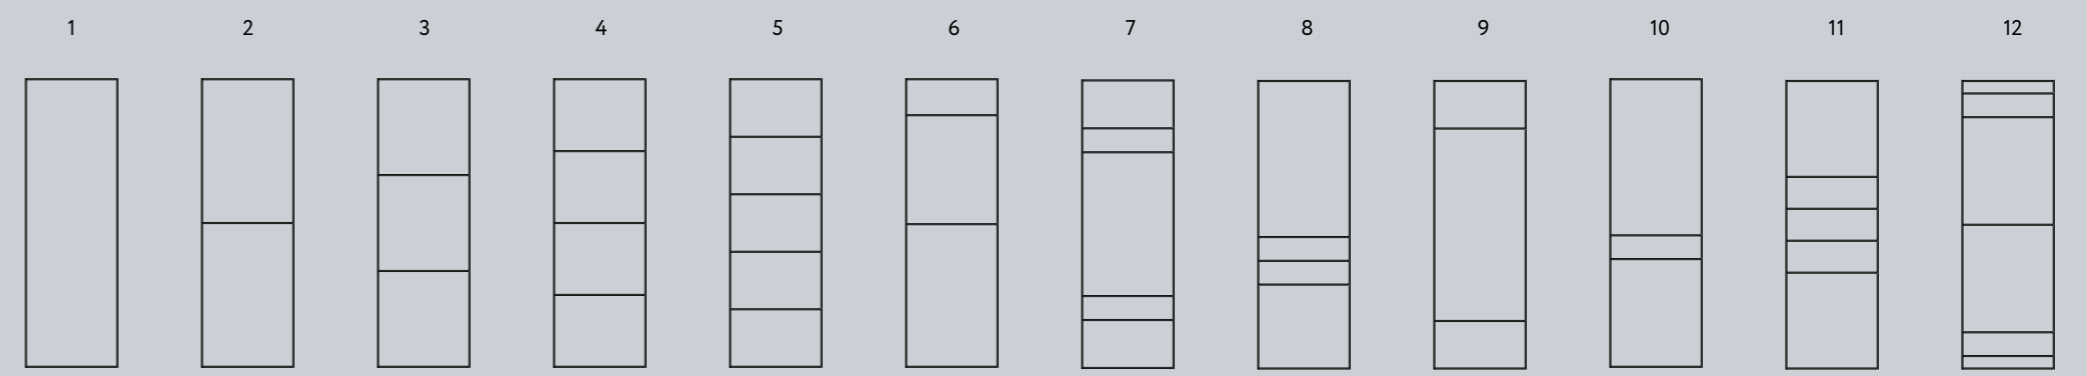

Типы систем	Типы профилей	Цветовая гамма профилей
<p>Стандарт</p> <p>Раздвижные двери</p> 	<p>Профиль вертикальный C</p> <p>Профиль вертикальный Flat</p> <p>Профиль вертикальный Fusion</p> <p>Профиль вертикальный I</p> <p>Профиль вертикальный O</p> <p>Профиль вертикальный H</p>	<p>Белый матовый</p> <p>Серебро матовое</p> <p>Слоновая кость</p> <p>Золото матовое</p> <p>Шампань глянец</p> <p>Шампань матовая</p> <p>Бронза глянец</p> <p>Береза карельская</p> <p>Дуб белый</p> <p>Дуб дымчатый</p> <p>Жемчуг серый</p> <p>Жемчуг розовый</p> <p>Шелк китайский</p> <p>Дуб неаполь</p> <p>Дуб кантри</p>
<p>Распашные двери</p> 	<p>Профиль вертикальный C</p> <p>Профиль вертикальный Flat</p> <p>Профиль вертикальный Fusion</p> <p>Профиль вертикальный I</p> <p>Профиль вертикальный O</p> <p>Профиль вертикальный H</p>	<p>Дуб натуральный</p> <p>Орех благородный</p> <p>Дуб черный</p> <p>Антрацит</p> <p>Дуб серый</p> <p>Медь античная</p> <p>Сталь вороненая</p> <p>Кварц бронзовый</p> <p>Венге темный</p> <p>Черный матовый</p>
<p>Система EDGE</p> <p>Фасад EDGE</p> <p>Полка EDGE</p> 	<p>Профиль рамочный узкий 560</p> <p>Профиль для полки с подсветкой</p>	<p>Серебро матовое</p> <p>Черный матовый</p> <p>Шампань матовая</p>
<p>Вешало EDGE</p> 	<p>Вешало алюминиевое</p> 	<p>Черный матовый</p> 