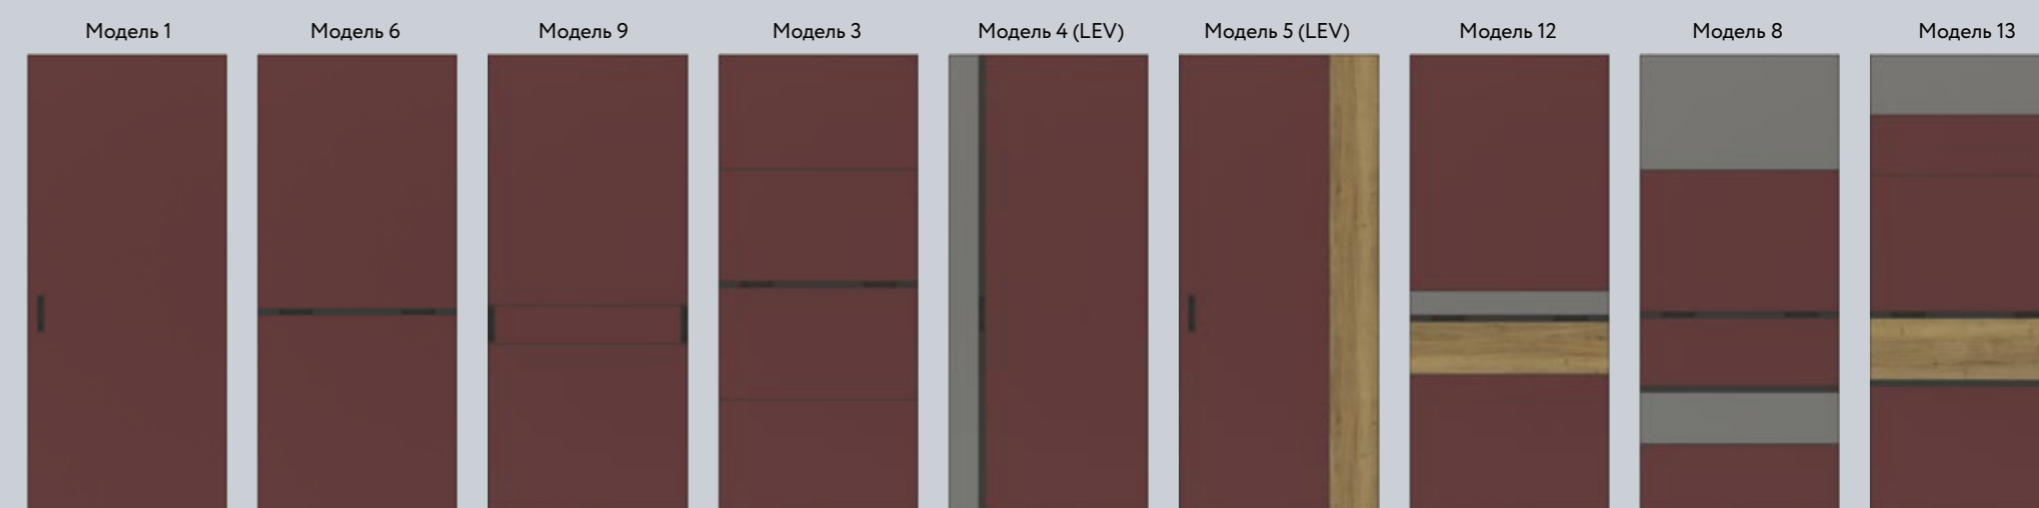

Система NOVA | Эталонный модельный ряд с материалами