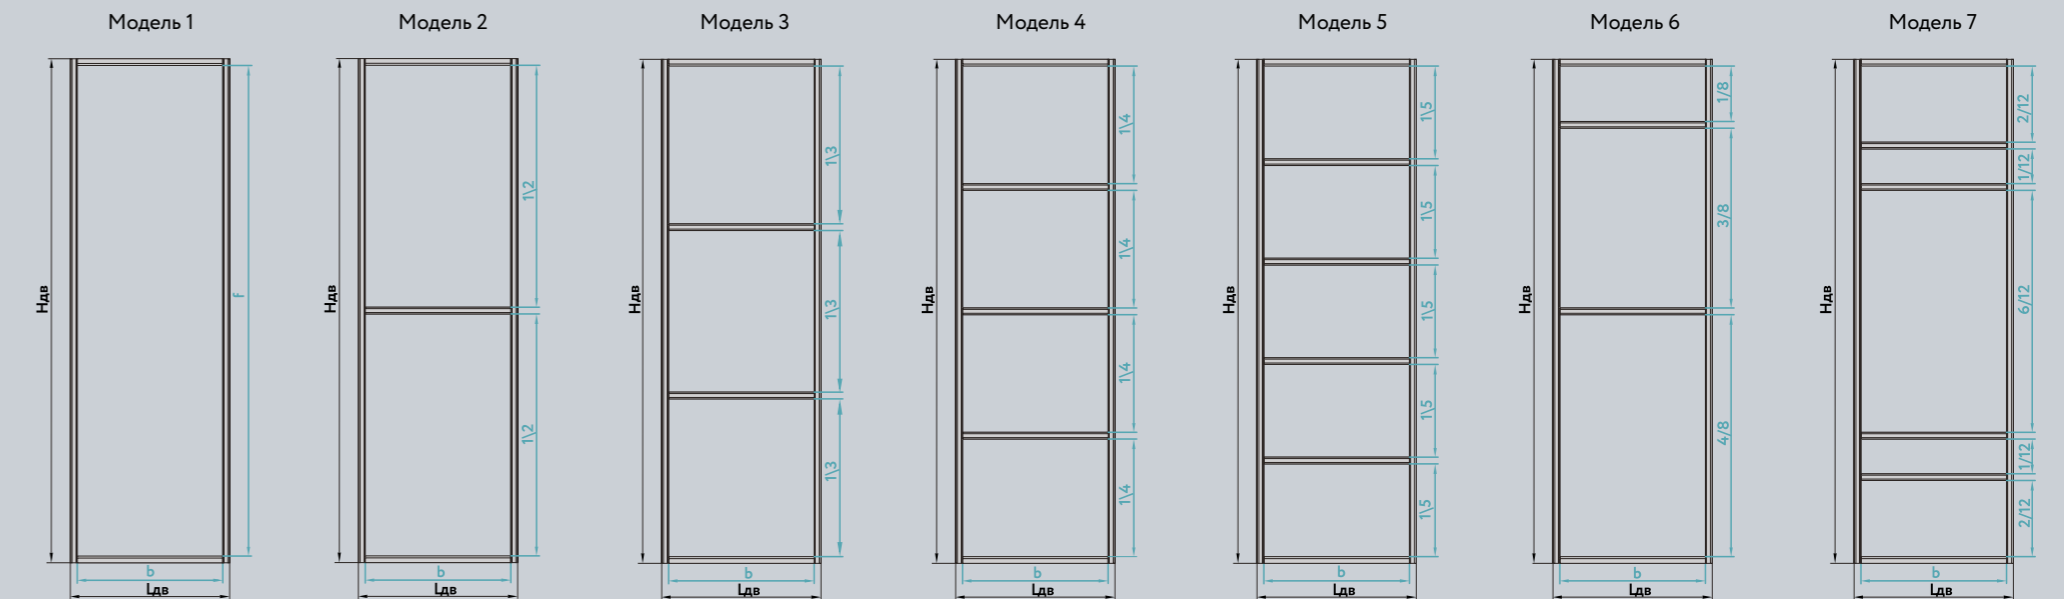

* Горизонтальные и вертикальные рамки от системы СТАНДАРТ

Hдв - высота двери
Lдв - ширина двери
b - изменяемая ширина филенки
f - изменяемая высота филенки

Hдв - высота двери
Lдв - ширина двери
b - изменяемая ширина филенки
f - изменяемая высота филенки