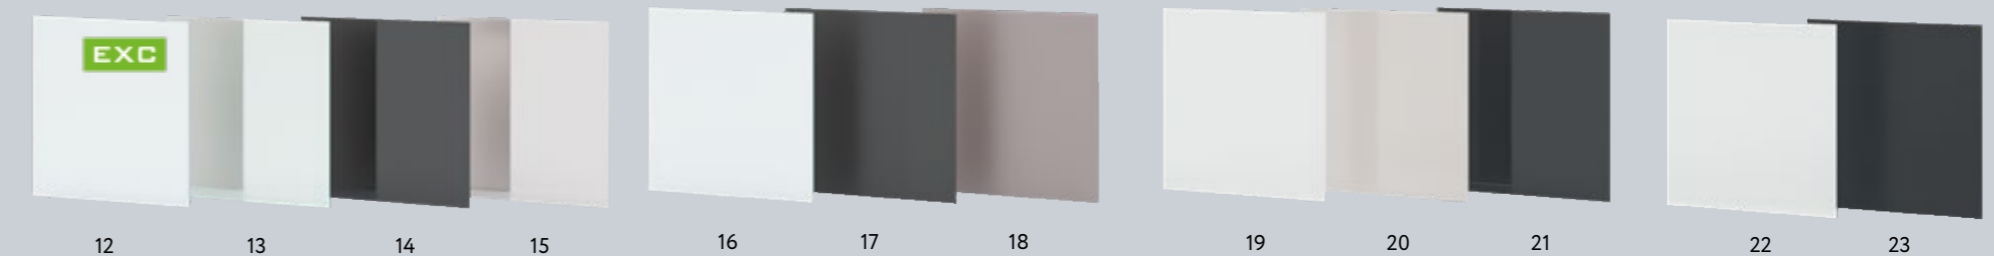

Зеркала, 4 мм
12 - Зеркало Brilliant (Бриллиант), осветленное
13 - Зеркало Silver (Серебро)
14 - Зеркало Grey (Серый)
15 - Зеркало Bronze (Бронза)

Зеркала сатинат, 4 мм
16 - Зеркало Silver (Серебро) сатинат
17 - Зеркало Grey (Серый) сатинат
18 - Зеркало Bronze (Бронза) сатинат

Стекла цветные, 4 мм
19 - Стекло Lacobel 9003 White Pure
20 - Стекло Lacobel 1013 White Pearl
21 - Стекло цветное Black (Черный)

Стекла цветные сатинат, 4 мм
22 - Стекло осветленное сатинат White (Белый), RAL 9003
23 - Стекло осветленное сатинат Black (Черный)