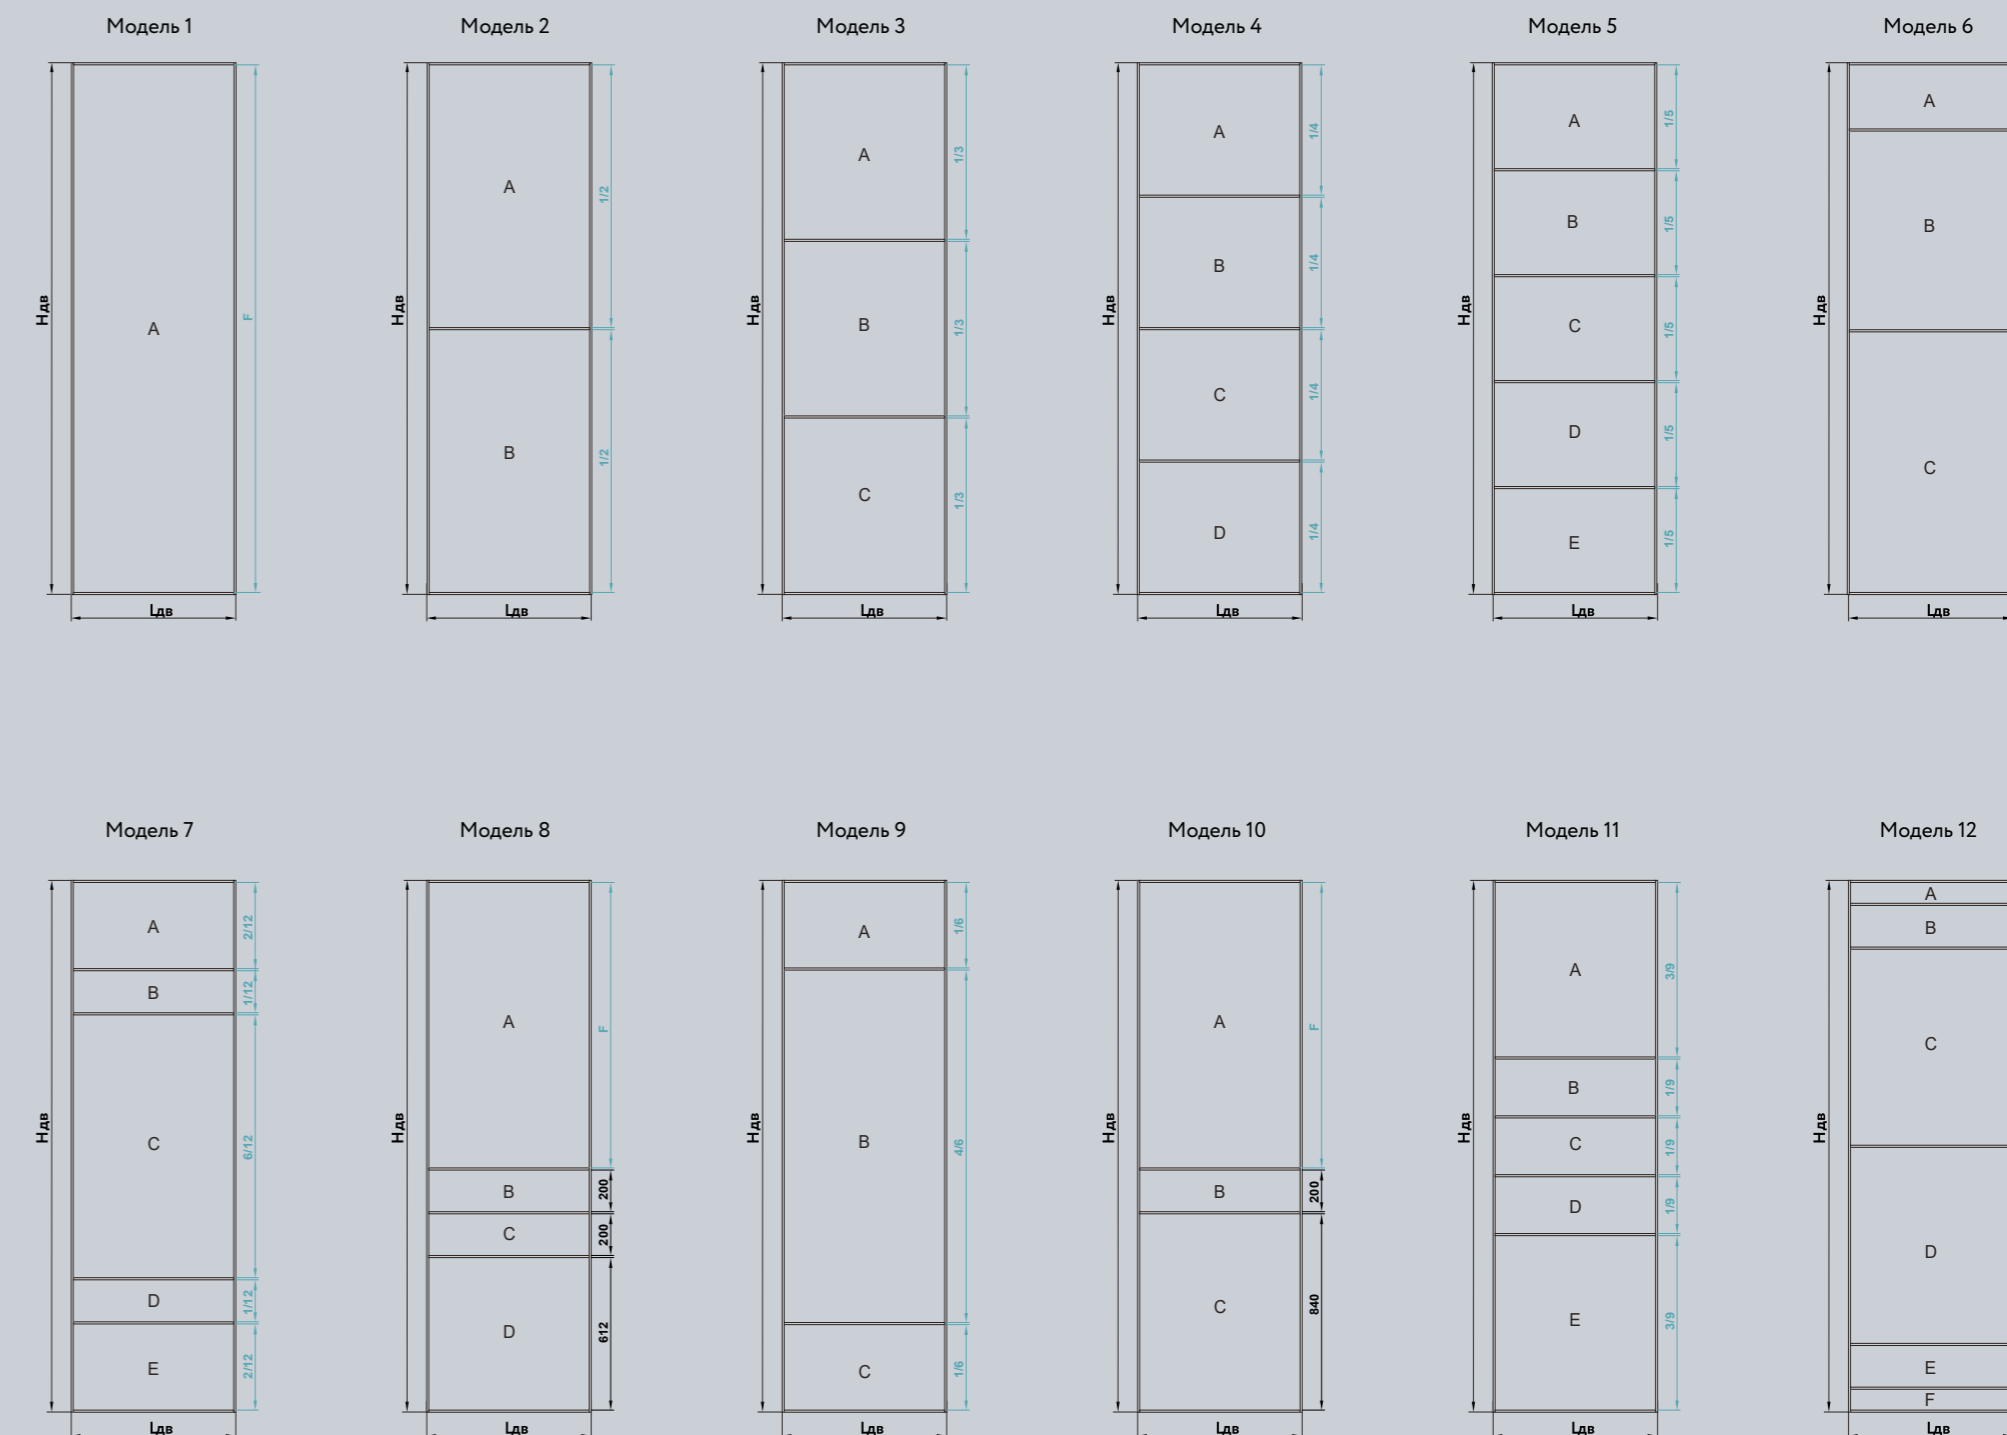

Модель	1	2	3	4	5	6	7	8	9	10	11	12
	1	✓	✓	✓	✓	✓	✓	✓	✓	✓	✓	✓	✓
	2	✓	✓	✓	✓			✓	✓	✓			
	3	✓	✓	✓						✓		✓	
	4	✓	✓		✓		✓						
	5	✓				✓							
	6	✓	✓		✓		✓						
	7	✓	✓					✓		✓			
	8	✓							✓				
	9	✓	✓	✓				✓		✓			
	10	✓							✓		✓		
	11	✓		✓								✓	
	12	✓	✓										✓

H_{дв} - высота двери
L_{дв} - ширина двери
b - изменяемая ширина филенки
f - изменяемая высота филенки