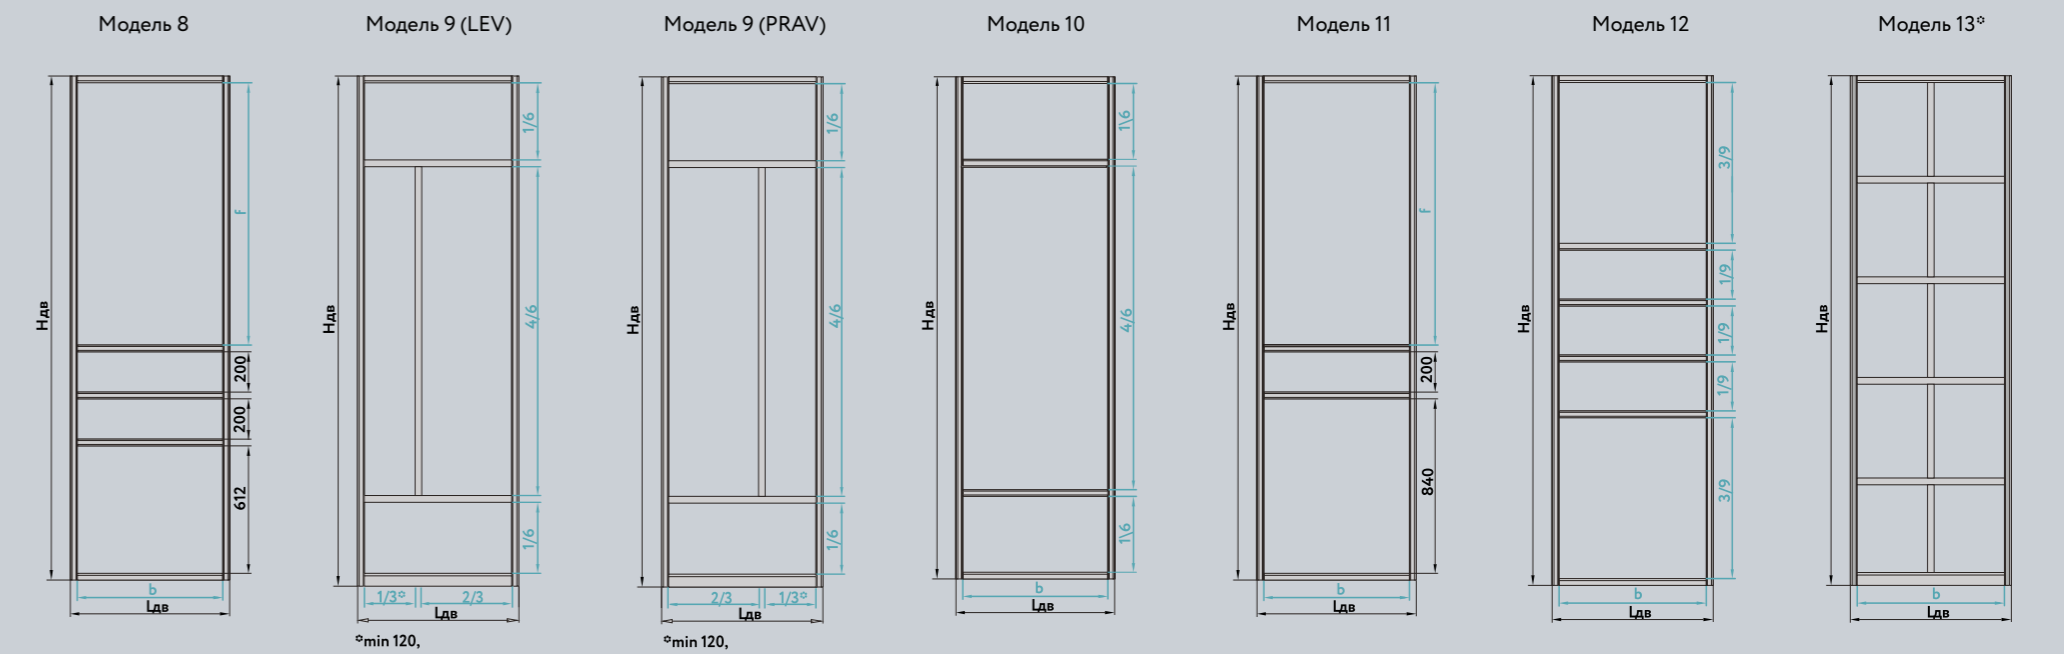

* Горизонтальные и вертикальные рамки от системы СТАНДАРТ

Hдв - высота двери
Lдв - ширина двери
b - изменяемая ширина филенки
f - изменяемая высота филенки

Hдв - высота двери
Lдв - ширина двери
b - изменяемая ширина филенки
f - изменяемая высота филенки