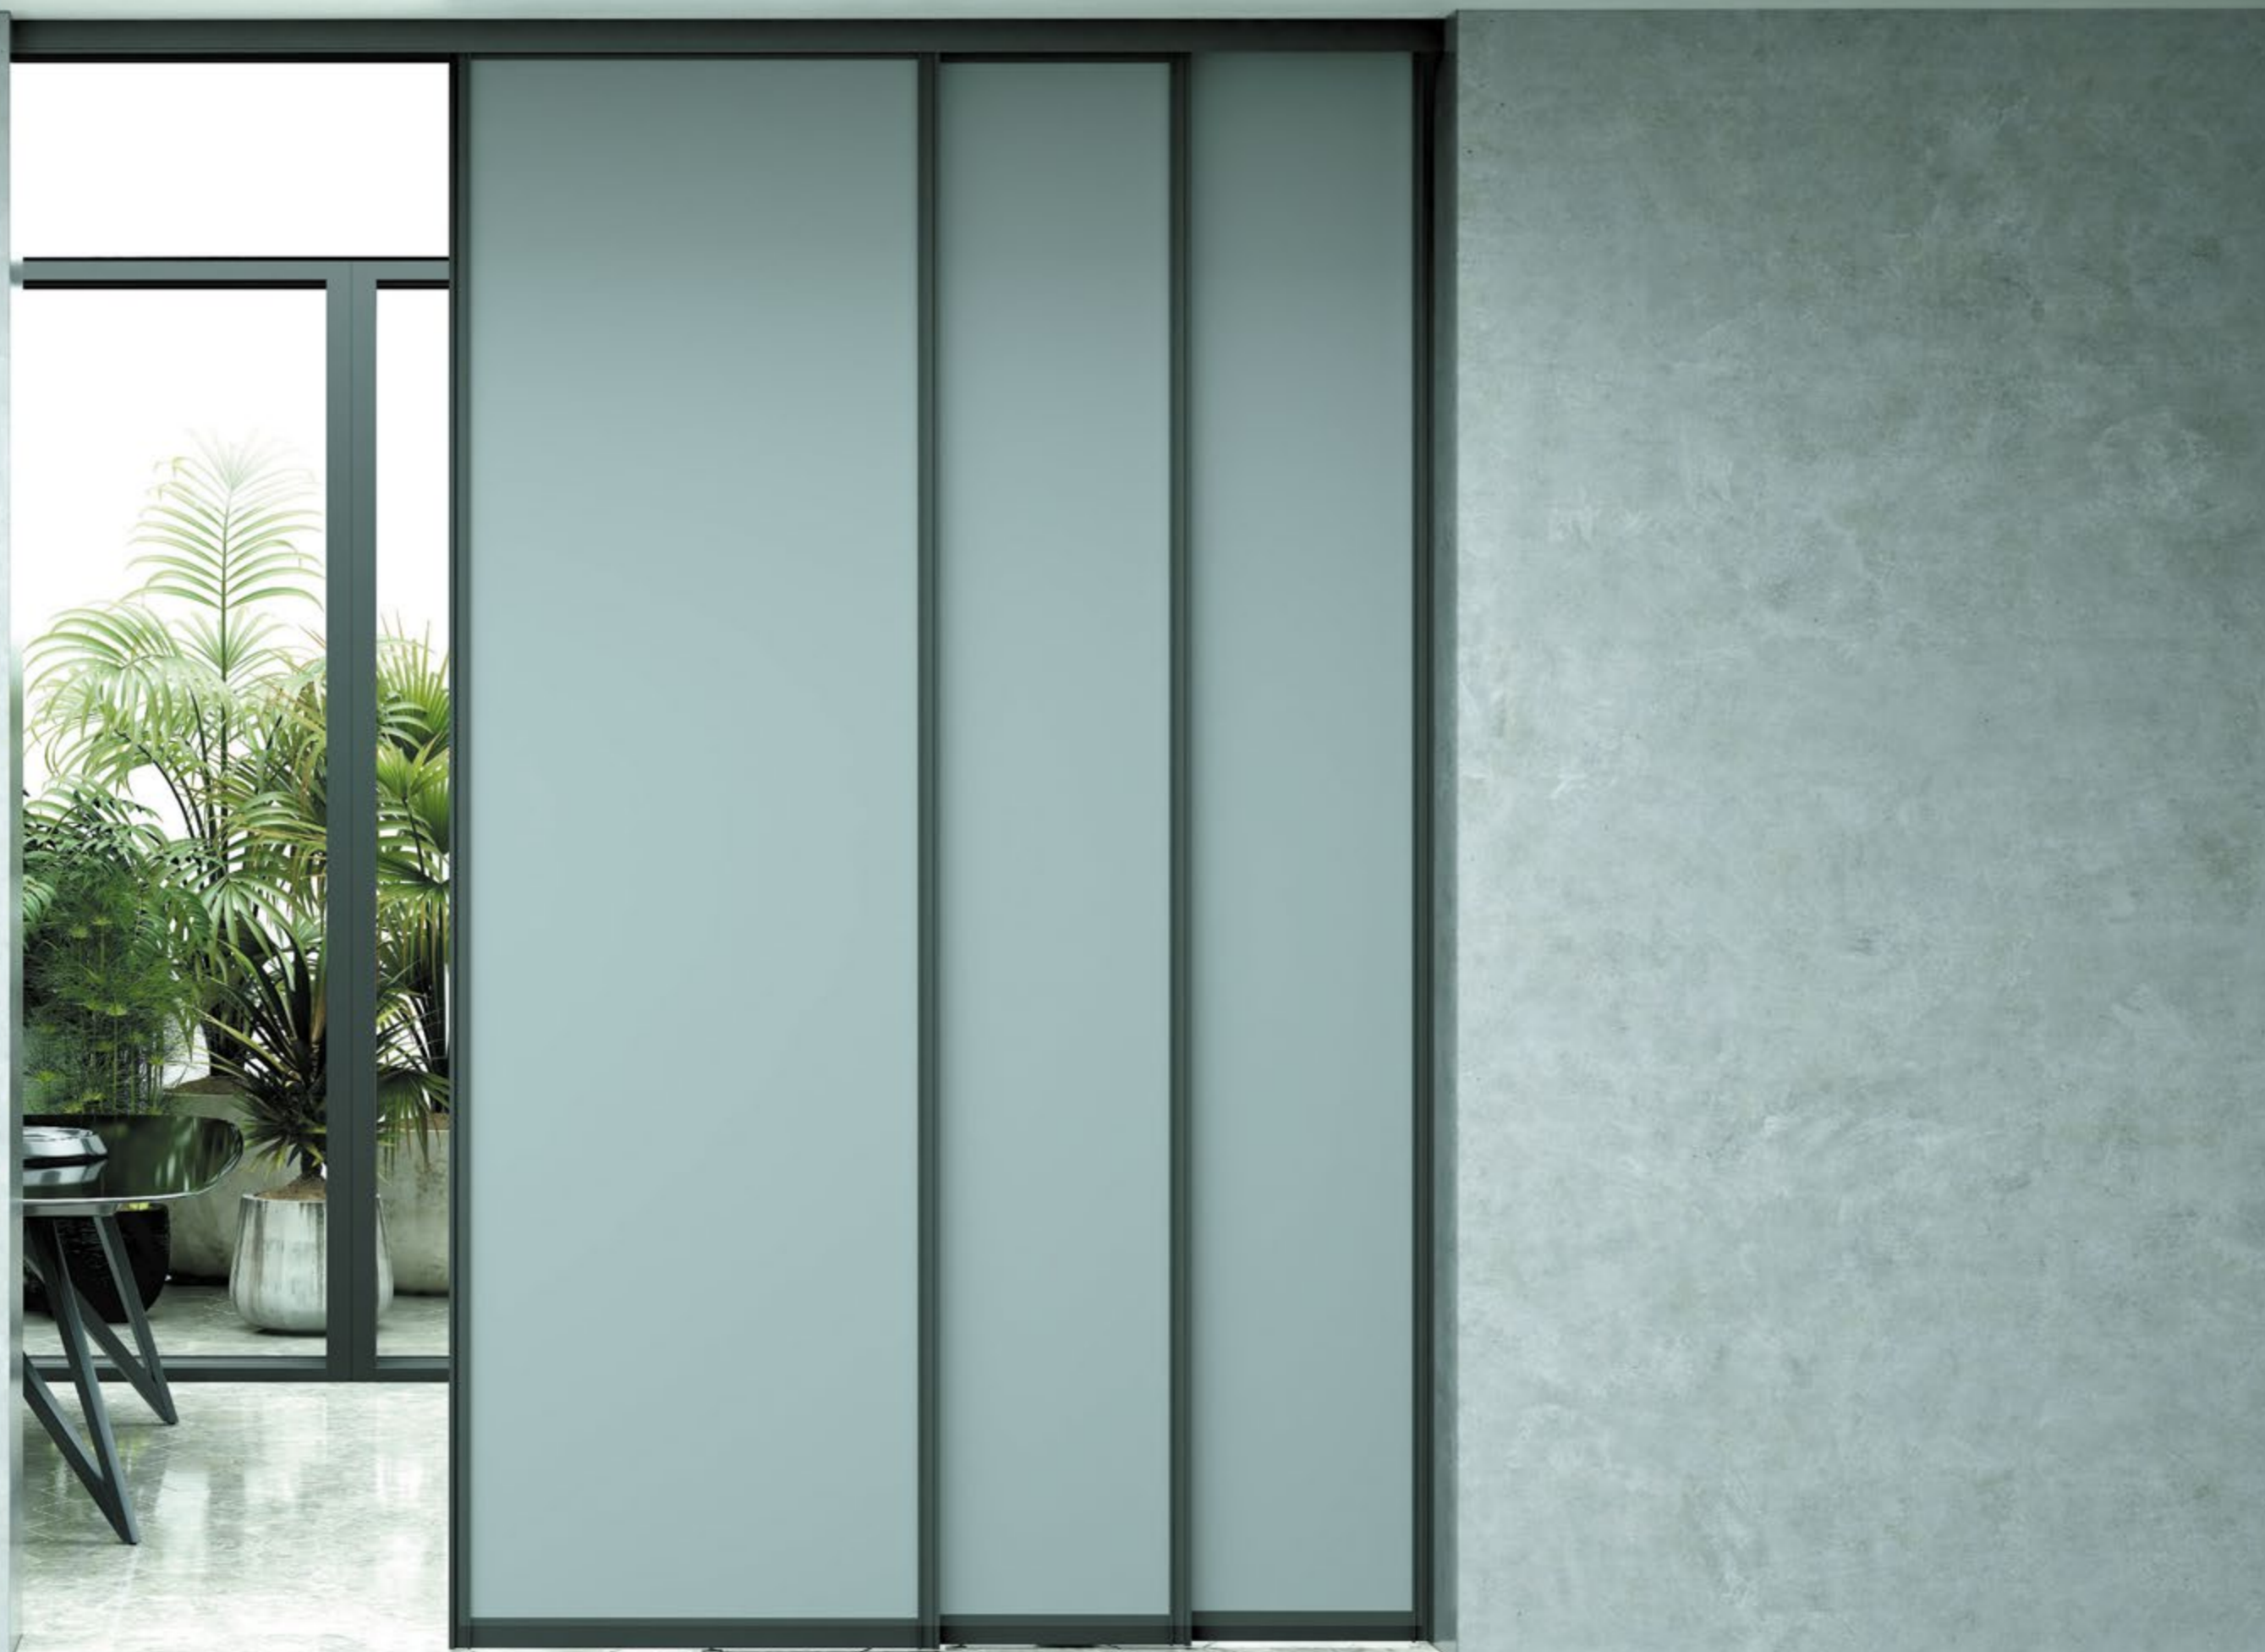

Grigio
(Гриджио)

Трансформация перспективы интерьера в одно движение — на это способны подвесные двери. Закроете их — и у вас отдельная зона, пространство без лишнего шума. Откройте — и у вас единое помещение. Благодаря отсутствию нижнего трека сохраняется целостность напольного покрытия, образуется высокий проем. Механизм последовательного открывания при движении одной двери «цепляет» следующую и прячет их за одну — создается эффект, будто дверь всего одна.

Серое полотно дверей безупречно сочетается с цветом стен, становясь их визуальным продолжением. Их разобщает только текстура: фасад матовый и гладкий; бетон грубый и шероховатый.