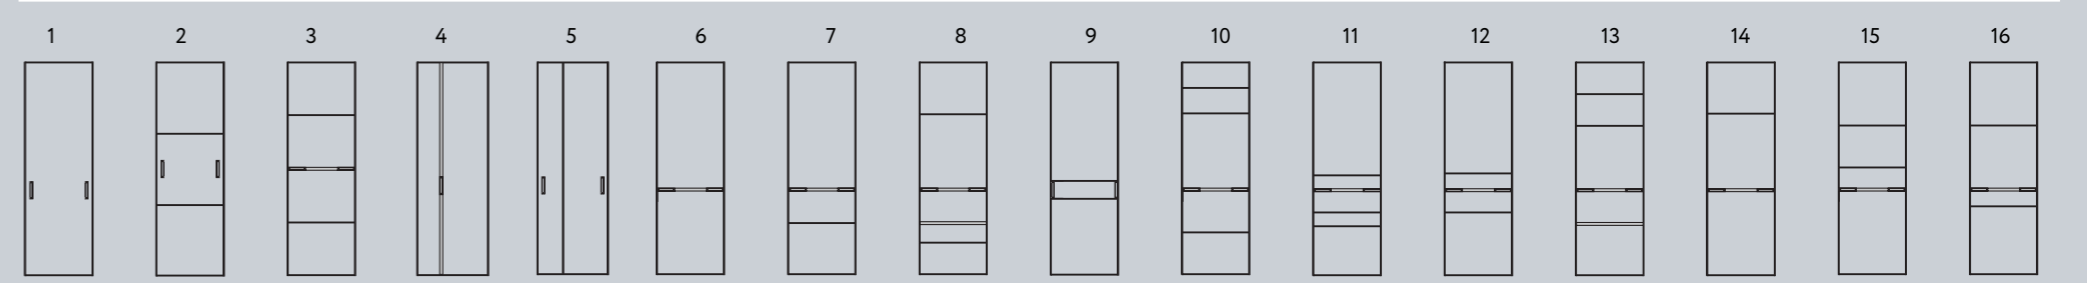

Типы систем	Типы профилей	Цветовая гамма профилей
<p>Стандарт</p> <p>Раздвижные двери</p> 	<p>Профиль вертикальный C</p> <p>Профиль вертикальный Flat</p> <p>Профиль вертикальный Fusion</p> <p>Профиль вертикальный I</p> <p>Профиль вертикальный O</p> <p>Профиль вертикальный H</p>	<p>Белый матовый</p> <p>Серебро матовое</p> <p>Слоновая кость</p> <p>Золото матовое</p> <p>Шампань глянец</p> <p>Шампань матовая</p> <p>Бронза глянец</p> <p>Береза карельская</p> <p>Дуб белый</p> <p>Дуб дымчатый</p> <p>Жемчуг серый</p> <p>Жемчуг розовый</p> <p>Шелк китайский</p> <p>Дуб неаполь</p> <p>Дуб кантри</p>
<p>Распашные двери</p> 	<p>Профиль вертикальный C</p> <p>Профиль вертикальный Flat</p> <p>Профиль вертикальный Fusion</p> <p>Профиль вертикальный I</p> <p>Профиль вертикальный O</p> <p>Профиль вертикальный H</p>	<p>Дуб натуральный</p> <p>Орех благородный</p> <p>Дуб черный</p> <p>Антрацит</p> <p>Дуб серый</p> <p>Медь античная</p> <p>Сталь вороненая</p> <p>Кварц бронзовый</p> <p>Венге темный</p> <p>Черный матовый</p>
<p>Система EDGE</p> <p>Фасад EDGE</p> <p>Полка EDGE</p> 	<p>Профиль рамочный узкий 560</p> <p>Профиль для полки с подсветкой</p>	<p>Серебро матовое</p> <p>Черный матовый</p> <p>Шампань матовая</p>
<p>Вешало EDGE</p> 	<p>Вешало алюминиевое</p> 	<p>Черный матовый</p> 