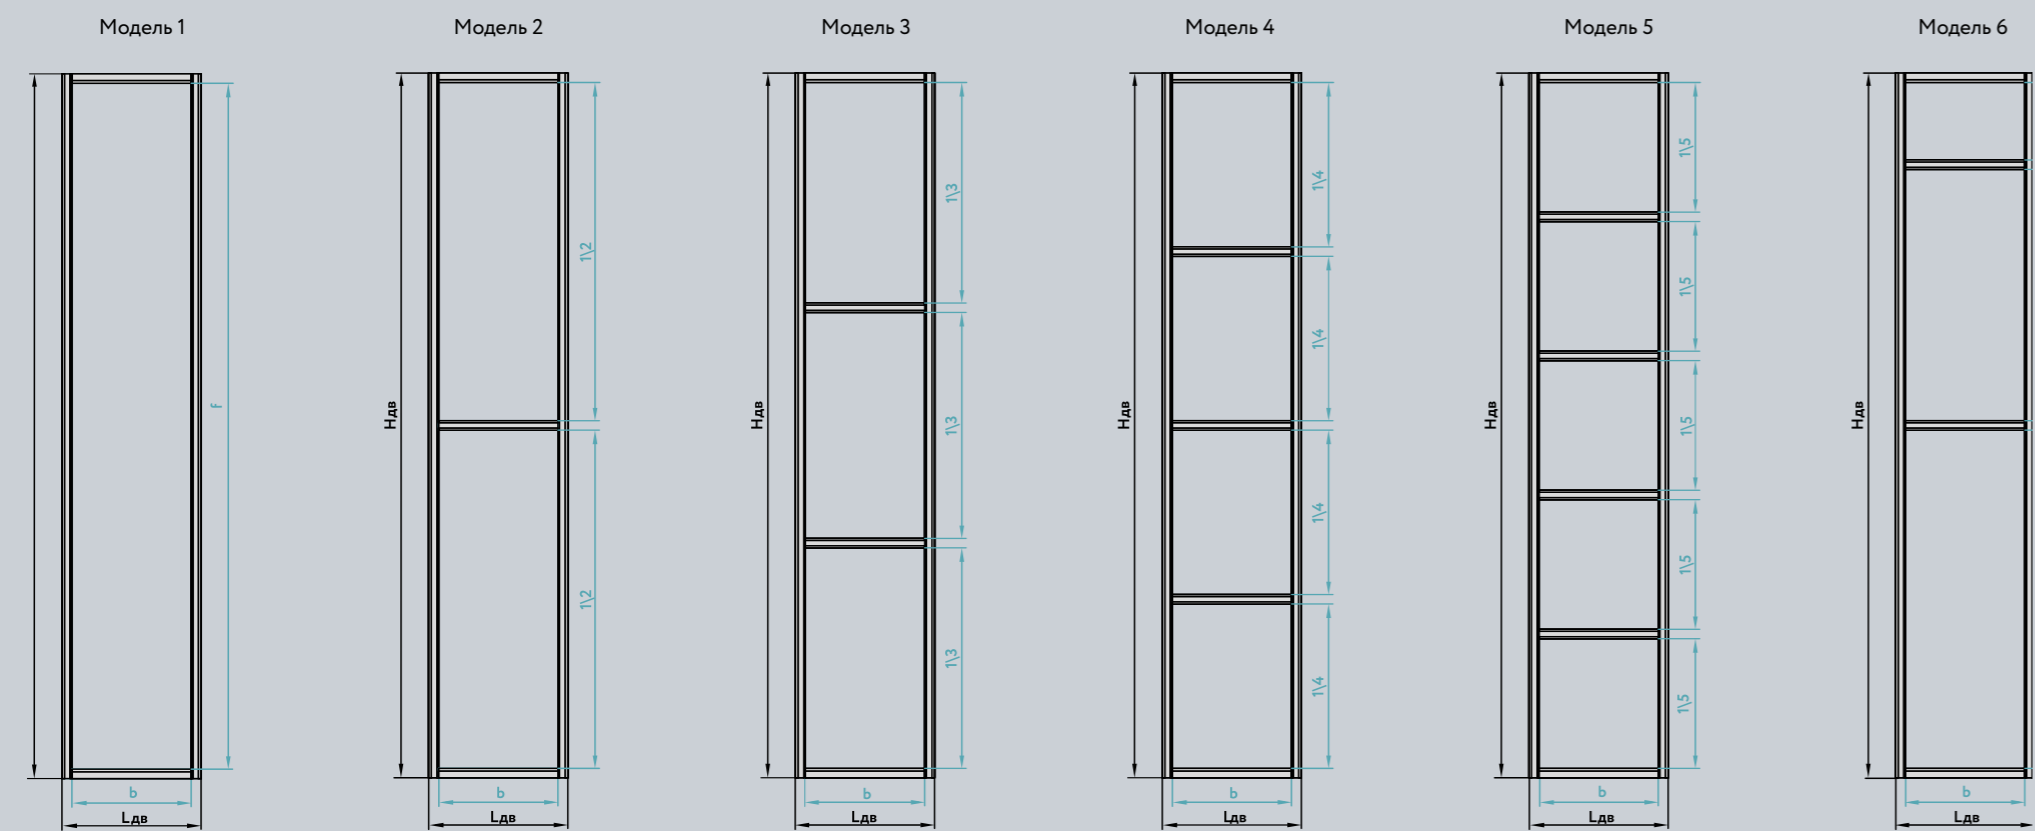

* Горизонтальные и вертикальные рамки от системы СТАНДАРТ

Hдв - высота двери
Lдв - ширина двери
b - изменяемая ширина филенки
f - изменяемая высота филенки

Hдв - высота двери
Lдв - ширина двери
b - изменяемая ширина филенки
f - изменяемая высота филенки