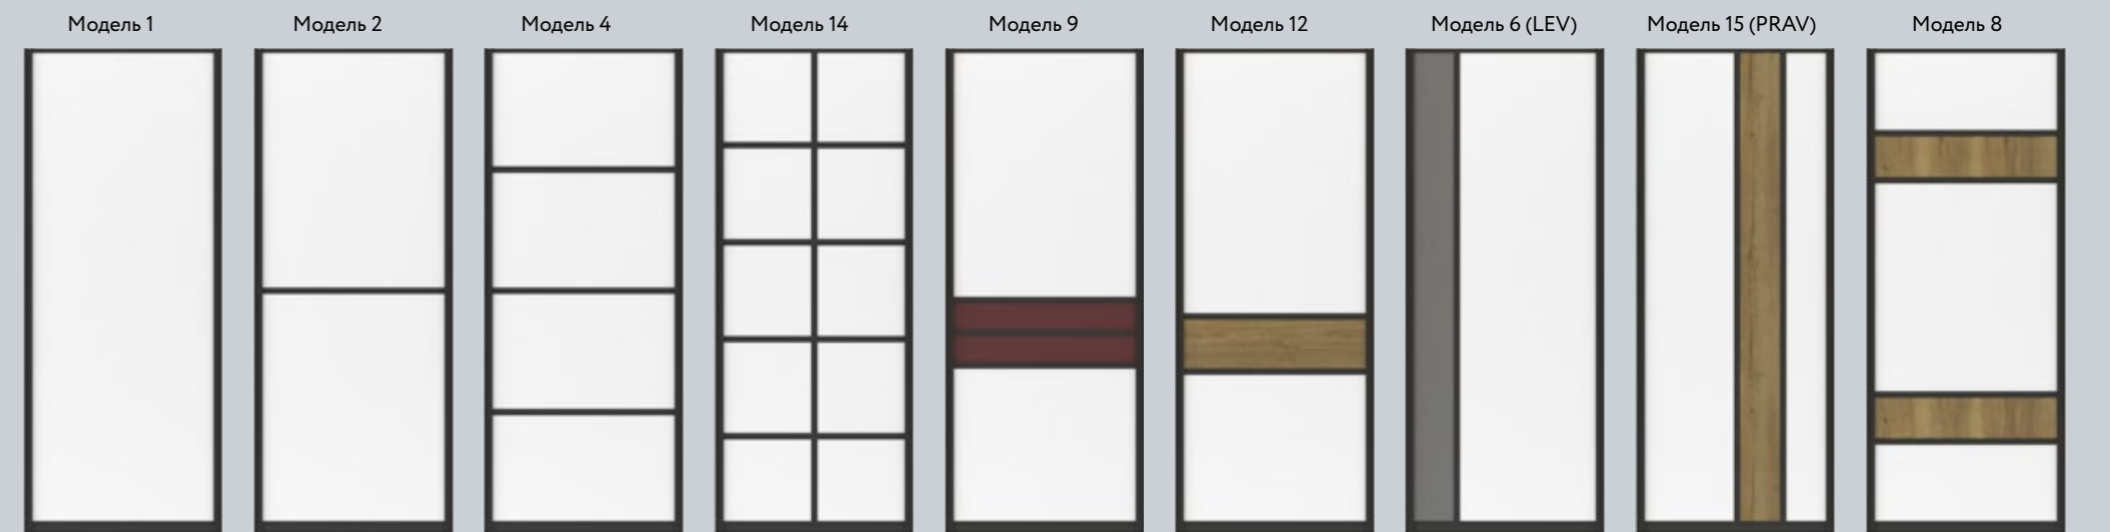

Vintage Oak
(Дуб Винтаж)Стекло Lacobel
9003 White PureЗеркало Silver
(Серебро)

Современная спальня подразумевает отсутствие лишних деталей, формы мебели максимально упрощены, а декор практически отсутствует. За счет этого пространство спальни кажется просторным и светлым. Характер стилистики выражается в правильно подобранных цветах и фактурах. Чаще всего это монохромные интерьеры: серые, белые или пастельные оттенки. Уйти от мрачности и скуки помогает шкаф. Глянцевое стекло «White» в верхней части зрительно приподнимает потолок. Текстурированная вставка из шпона вносит неповторимый облик и изысканность. Зеркало внизу расширяет пространство.

Стекло цветное
Black (Черный)

Черный цвет в интерьере — символ аристократичности и роскоши. Он вне моды и времени, главное правильно его дозировать и совмещать.

Большой встроенный шкаф с черными фасадами выглядит в высшей степени элегантно, абсолютно не давит, а наоборот стирает границы и словно уходит в бесконечность. Размещенный на белом фоне он смотрится еще выразительней, а черное стекло фасадов делает его загадочным и магически притягательным. Глянцевая поверхность стекла мягко отражает, увеличивает пространство, а зеркальные блики добавляют объема. Фурнитура из черного металла — идеально завершает композицию.

Стекло цветное
Black (Черный)

Система Стандарт

Зеркало
Grey
(Серый) сатинат

Hдв - высота двери
Lдв - ширина двери
b - изменяемая ширина филленки
f - изменяемая высота филленки

Hдв - высота двери
 Лдв - ширина двери
 b - изменяемая ширина филенки
 f - изменяемая высота филенки