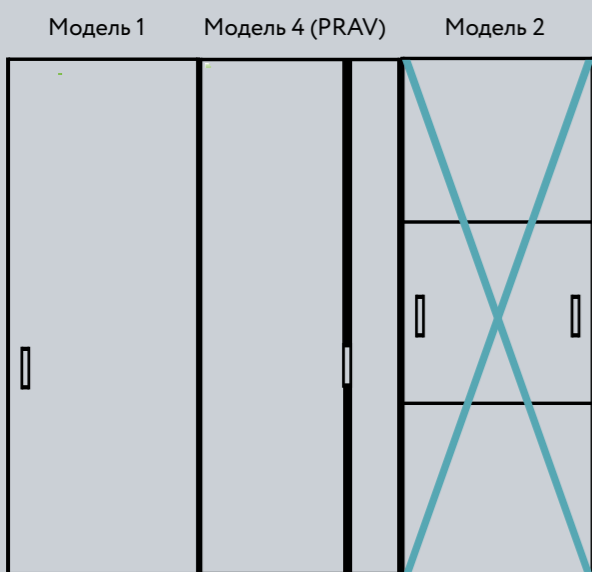

Пример правильной комбинации

Модель	1	2	3	4	5	6	7	8	9	10	11	12	13	14	15	16
	✓			✓	✓				✓							
		✓														
			✓													
	✓			✓	✓											
	✓			✓	✓											
						✓	✓	✓		✓	✓	✓	✓	✓	✓	✓
						✓	✓	✓		✓	✓	✓	✓	✓	✓	✓
						✓	✓	✓		✓	✓	✓	✓	✓	✓	✓
	✓								✓							
						✓	✓	✓		✓	✓	✓	✓	✓	✓	✓
						✓	✓	✓		✓	✓	✓	✓	✓	✓	✓
						✓	✓	✓		✓	✓	✓	✓	✓	✓	✓
						✓	✓	✓		✓	✓	✓	✓	✓	✓	✓
						✓	✓	✓		✓	✓	✓	✓	✓	✓	✓
						✓	✓	✓		✓	✓	✓	✓	✓	✓	✓
						✓	✓	✓		✓	✓	✓	✓	✓	✓	✓