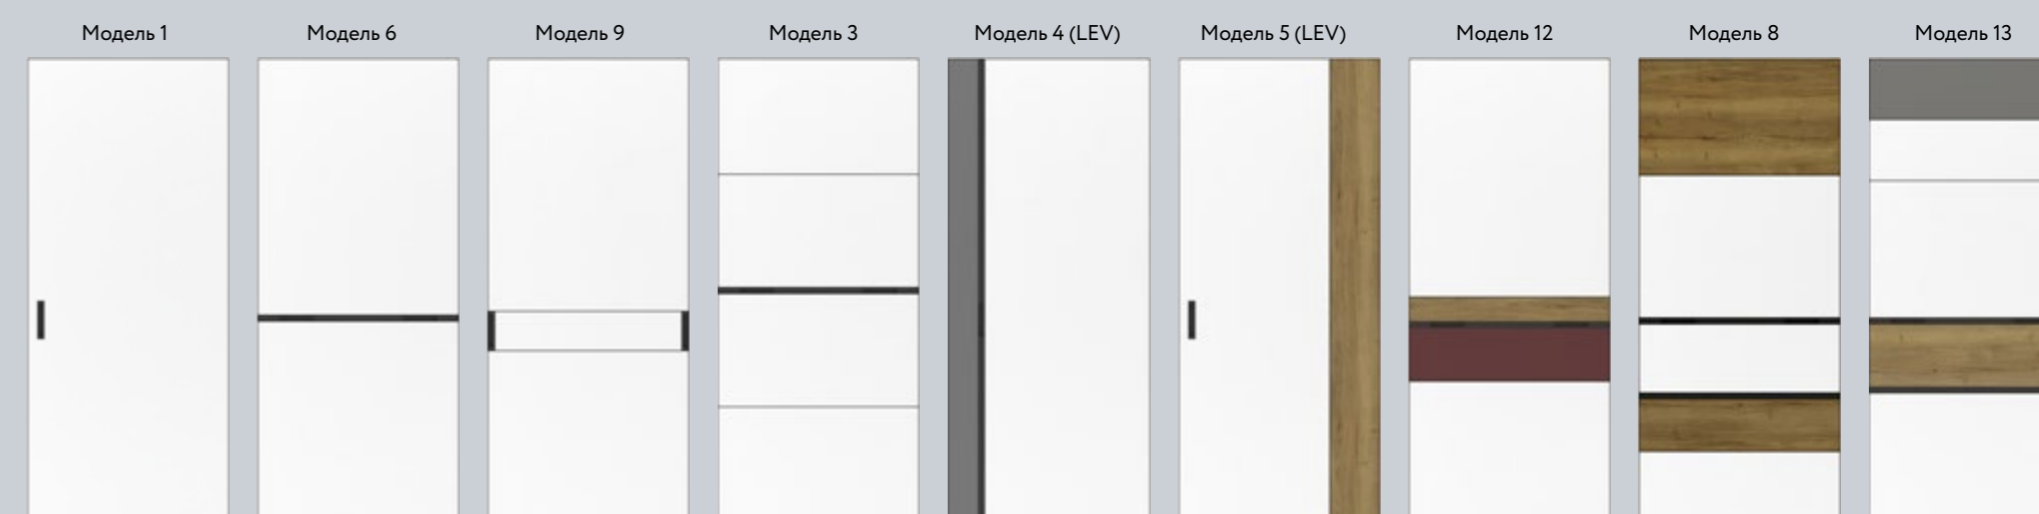

* Название декора Bianco изменено на White base с 15.08.21. Цвет декора остался прежним.

Vintage Oak
(Дуб Винтаж)

White base-Bianco
(Белый базовый-Бьянко)*

Выход за пределы всегда связан с нечто новым. Что если визуально выходящими за рамки будут двери? Для этого нужны общие декоративные материалы в фасадах, на стенах и потолке. Совмещаем их рисунок в плоскостях и растворяем двери в интерьере. Найти их можно только по ручкам – узкий алюминиевый контур практически невидим.

Система NOVA | Эталонный модельный ряд с материалами

Стекло цветное
Black (Черный)

Зеркало
Grey
(Серый) сатинат

H_{дв} - высота двери
L_{дв} - ширина двери
b - изменяемая ширина филенки
f - изменяемая высота филенки