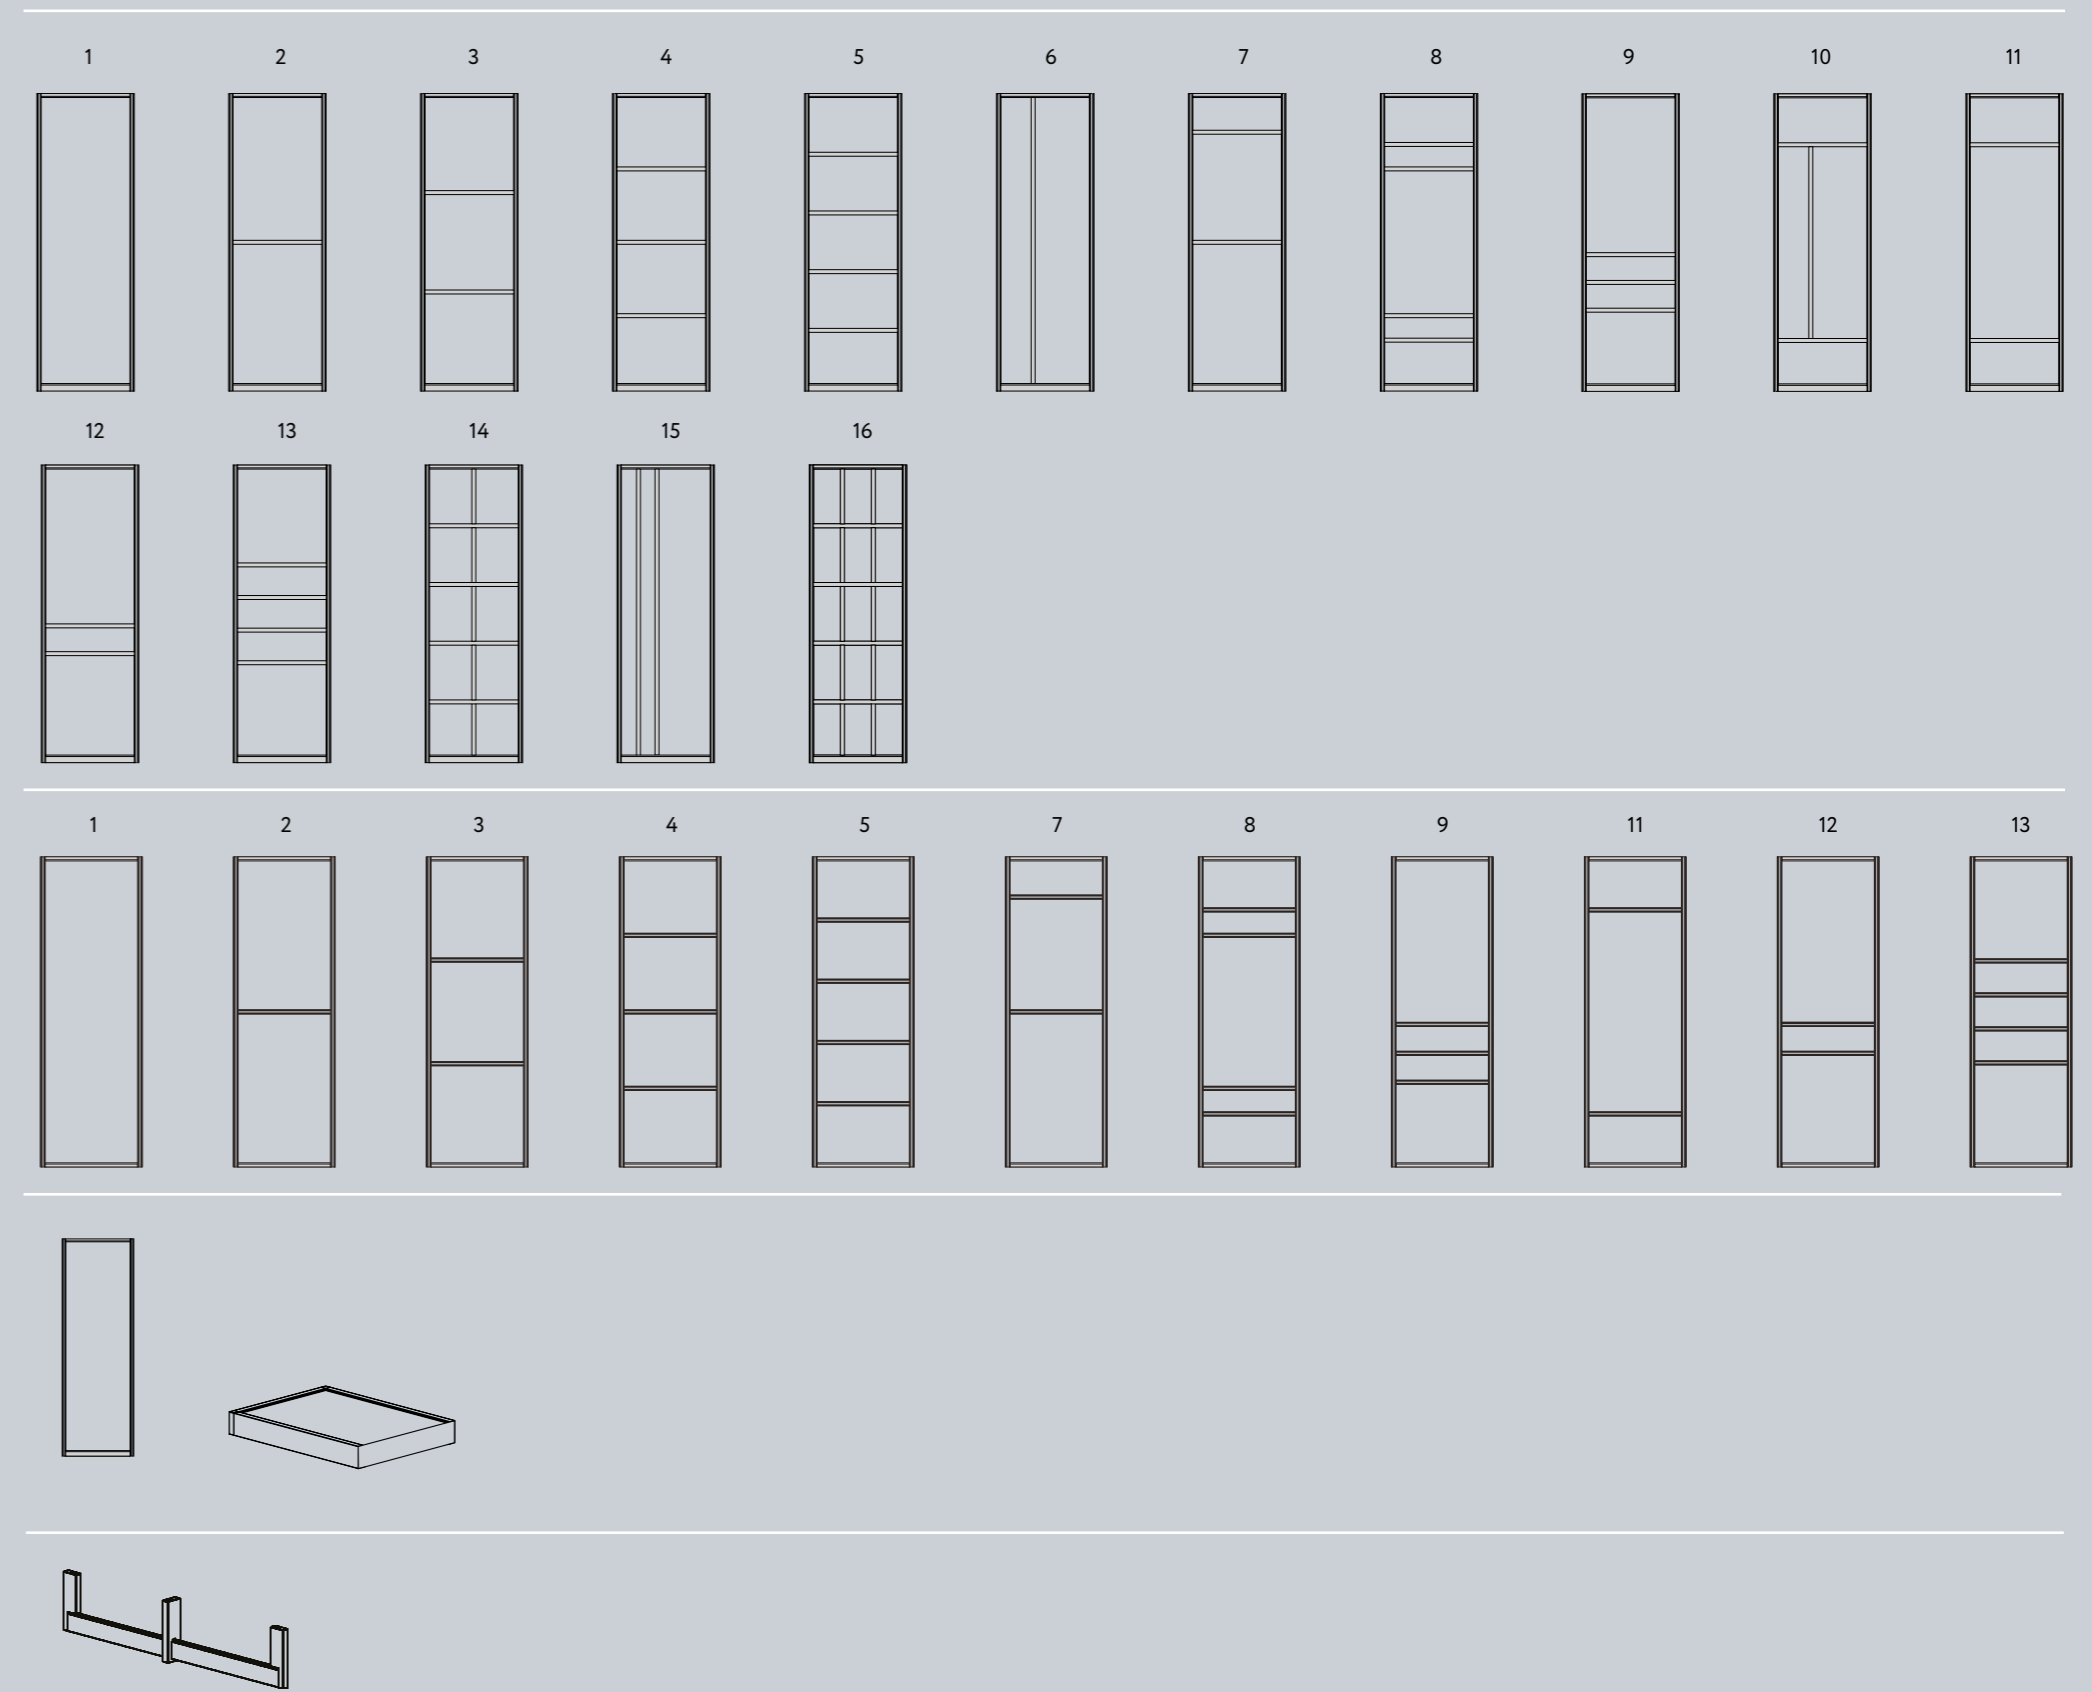

Типы систем	Типы профилей	Цветовая гамма профилей
<p>Стандарт</p> <p>Раздвижные двери</p> 	<p>Профиль вертикальный C</p> <p>Профиль вертикальный Flat</p> <p>Профиль вертикальный Fusion</p> <p>Профиль вертикальный I</p> <p>Профиль вертикальный O</p> <p>Профиль вертикальный H</p>	<p>Белый матовый</p> <p>Серебро матовое</p> <p>Слоновая кость</p> <p>Золото матовое</p> <p>Шампань глянец</p> <p>Шампань матовая</p> <p>Бронза глянец</p> <p>Береза карельская</p> <p>Дуб белый</p> <p>Дуб дымчатый</p> <p>Жемчуг серый</p> <p>Жемчуг розовый</p> <p>Шелк китайский</p> <p>Дуб неаполь</p> <p>Дуб кантри</p>
<p>Распашные двери</p> 	<p>Профиль вертикальный C</p> <p>Профиль вертикальный Flat</p> <p>Профиль вертикальный Fusion</p> <p>Профиль вертикальный I</p> <p>Профиль вертикальный O</p> <p>Профиль вертикальный H</p>	<p>Дуб натуральный</p> <p>Орех благородный</p> <p>Дуб черный</p> <p>Антрацит</p> <p>Дуб серый</p> <p>Медь античная</p> <p>Сталь вороненая</p> <p>Кварц бронзовый</p> <p>Венге темный</p> <p>Черный матовый</p>
<p>Система EDGE</p> <p>Фасад EDGE</p> <p>Полка EDGE</p> 	<p>Профиль рамочный узкий 560</p> <p>Профиль для полки с подсветкой</p>	<p>Серебро матовое</p> <p>Черный матовый</p> <p>Шампань матовая</p>
<p>Вешало EDGE</p> 	<p>Вешало алюминиевое</p> 	<p>Черный матовый</p> 