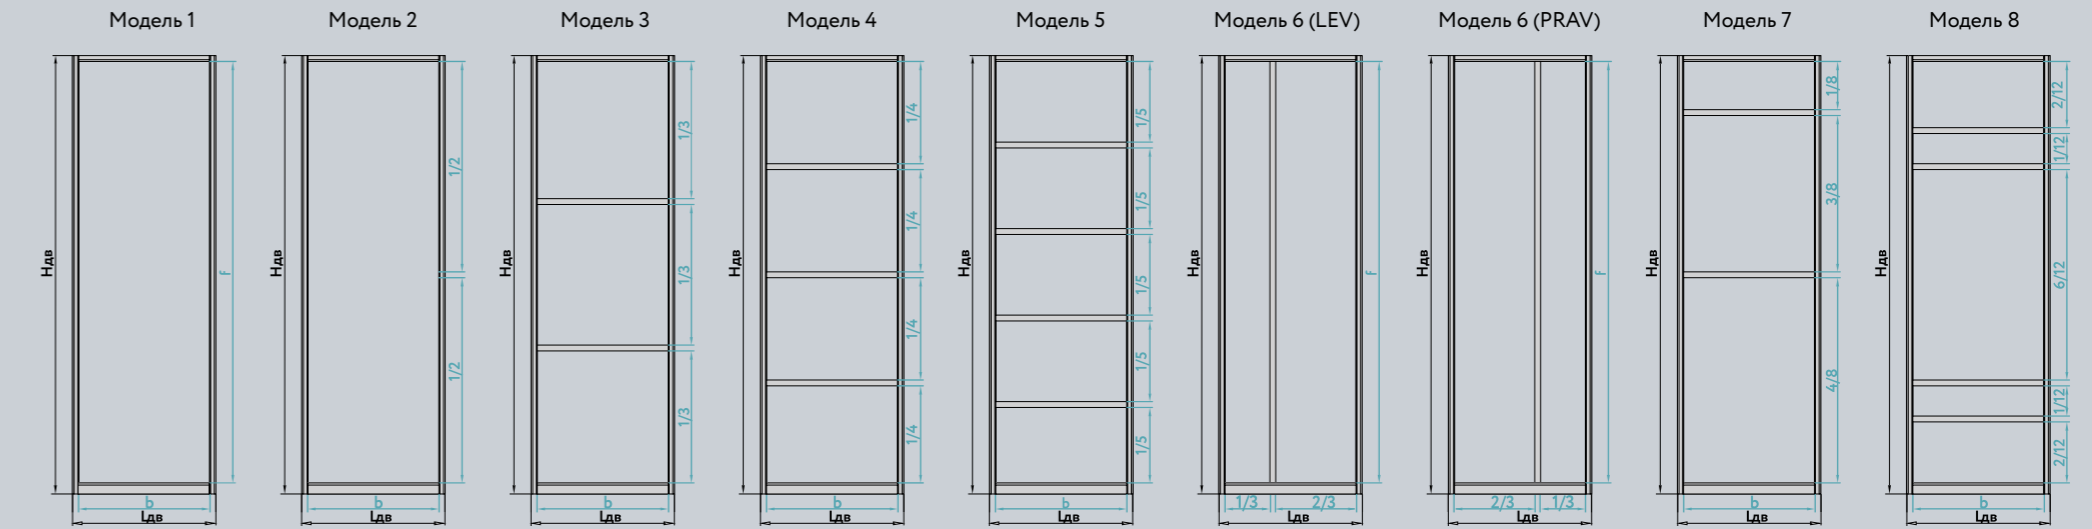

Стекло цветное
Black (Черный)

Система Стандарт

Зеркало
Grey
(Серый) сатинат

Hдв - высота двери
Lдв - ширина двери
b - изменяемая ширина филленки
f - изменяемая высота филленки

Hдв - высота двери
 Лдв - ширина двери
 b - изменяемая ширина филенки
 f - изменяемая высота филенки