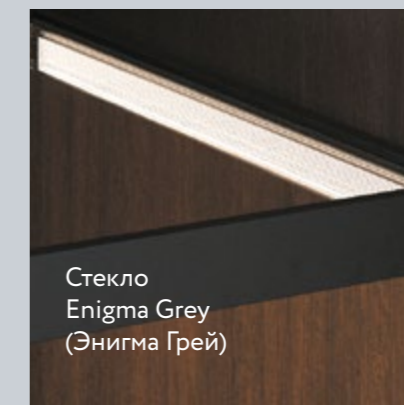

Стекло цветное
Black (Черный)

Черный цвет в интерьере — символ аристократичности и роскоши. Он вне моды и времени, главное правильно его дозировать и совмещать.

Большой встроенный шкаф с черными фасадами выглядит в высшей степени элегантно, абсолютно не давит, а наоборот стирает границы и словно уходит в бесконечность. Размещенный на белом фоне он смотрится еще выразительней, а черное стекло фасадов делает его загадочным и магически притягательным. Глянцевая поверхность стекла мягко отражает, увеличивает пространство, а зеркальные блики добавляют объема. Фурнитура из черного металла — идеально завершает композицию.

Стекло цветное
Black (Черный)

Система Стандарт

Зеркало
Grey
(Серый) сатинат

Hдв - высота двери
Lдв - ширина двери
b - изменяемая ширина филленки
f - изменяемая высота филленки

Hдв - высота двери
 Лдв - ширина двери
 b - изменяемая ширина филенки
 f - изменяемая высота филенки

Стекло
Enigma Grey
(Энигма Грей)

Фасады EDGE

под скрытые петли

Система профилей и распашной фурнитуры для стеклянных дверей, в которых внешне различимы только фасадная рамка и прозрачное наполнение. Исключительная лаконичность изделий достигается за счет невидимых петель открывания, ручки-профиля и скрытого корпуса мебели. Максимальный комфорт в эксплуатации обеспечивают качественный надежный профиль вкупе с уникальными механизмами.

Стекло
Enigma Grey
(Энигма Грей)

Алюминиевая полка EDGE

с подсветкой

Прозрачность и свет – главные акценты современных интерьеров. Элементы подсветки в шкафах, стеллажах, позволяют разнообразить дизайн мебели и сделать интерьер помещения