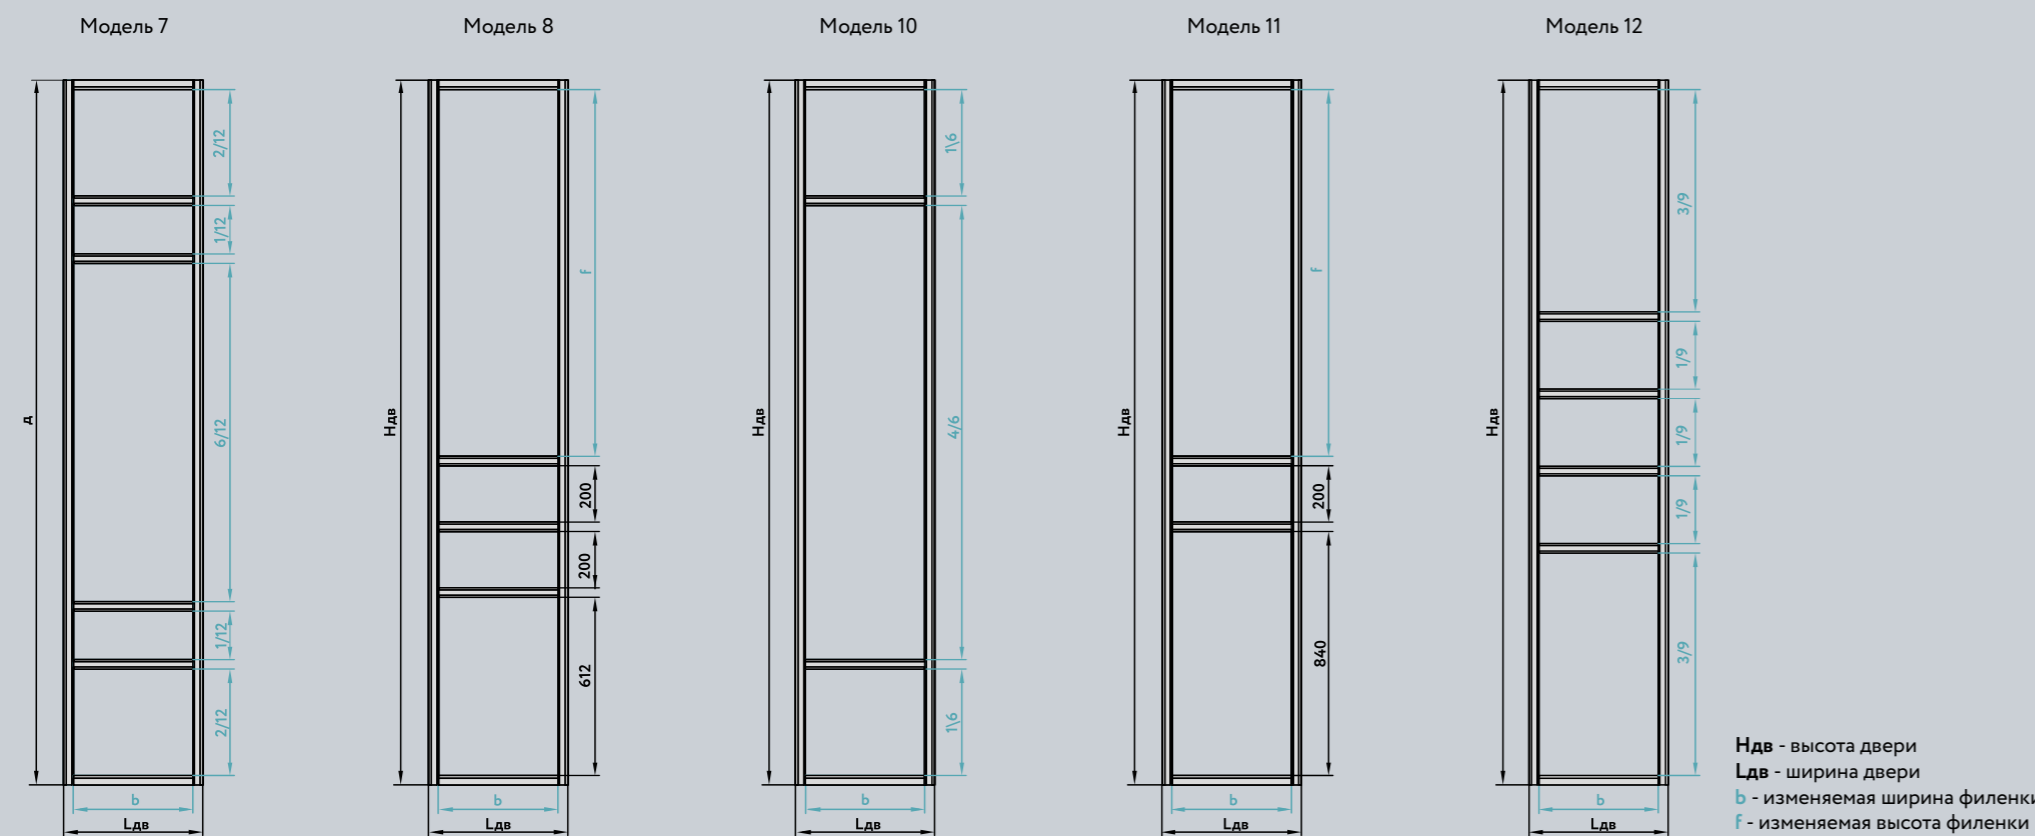

* Горизонтальные и вертикальные рамки от системы СТАНДАРТ

Hдв - высота двери
Lдв - ширина двери
b - изменяемая ширина филенки
f - изменяемая высота филенки

Hдв - высота двери
Lдв - ширина двери
b - изменяемая ширина филенки
f - изменяемая высота филенки