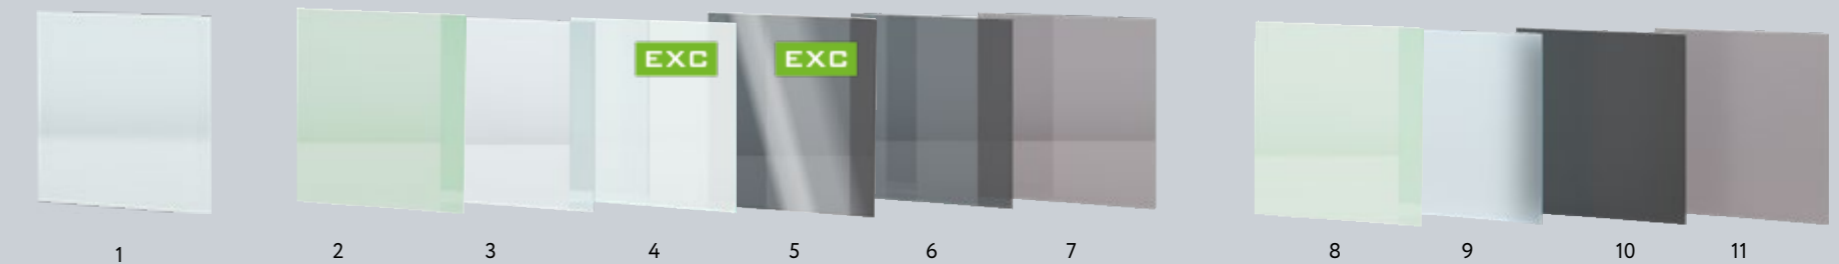

Стекла узорные, 4 мм
1 - Стекло Gaufre (Гофре), узорное

Стекла, 4 мм
2 - Стекло
3 - Стекло Optiwhite (Осветленное)
4 - Стекло Enigma (Энигма), с зеркальным напылением
5 - Стекло Enigma Grey (Энигма серый), с зеркальным напылением
6 - Стекло Grey (Серый)
7 - Стекло Bronze (Бронза)

Стекла сатинат, 4 мм
8 - Стекло сатинат
9 - Стекло Optiwhite (Осветленное) сатинат
10 - Стекло Grey (Серый) сатинат
11 - Стекло Bronze (Бронза) сатинат