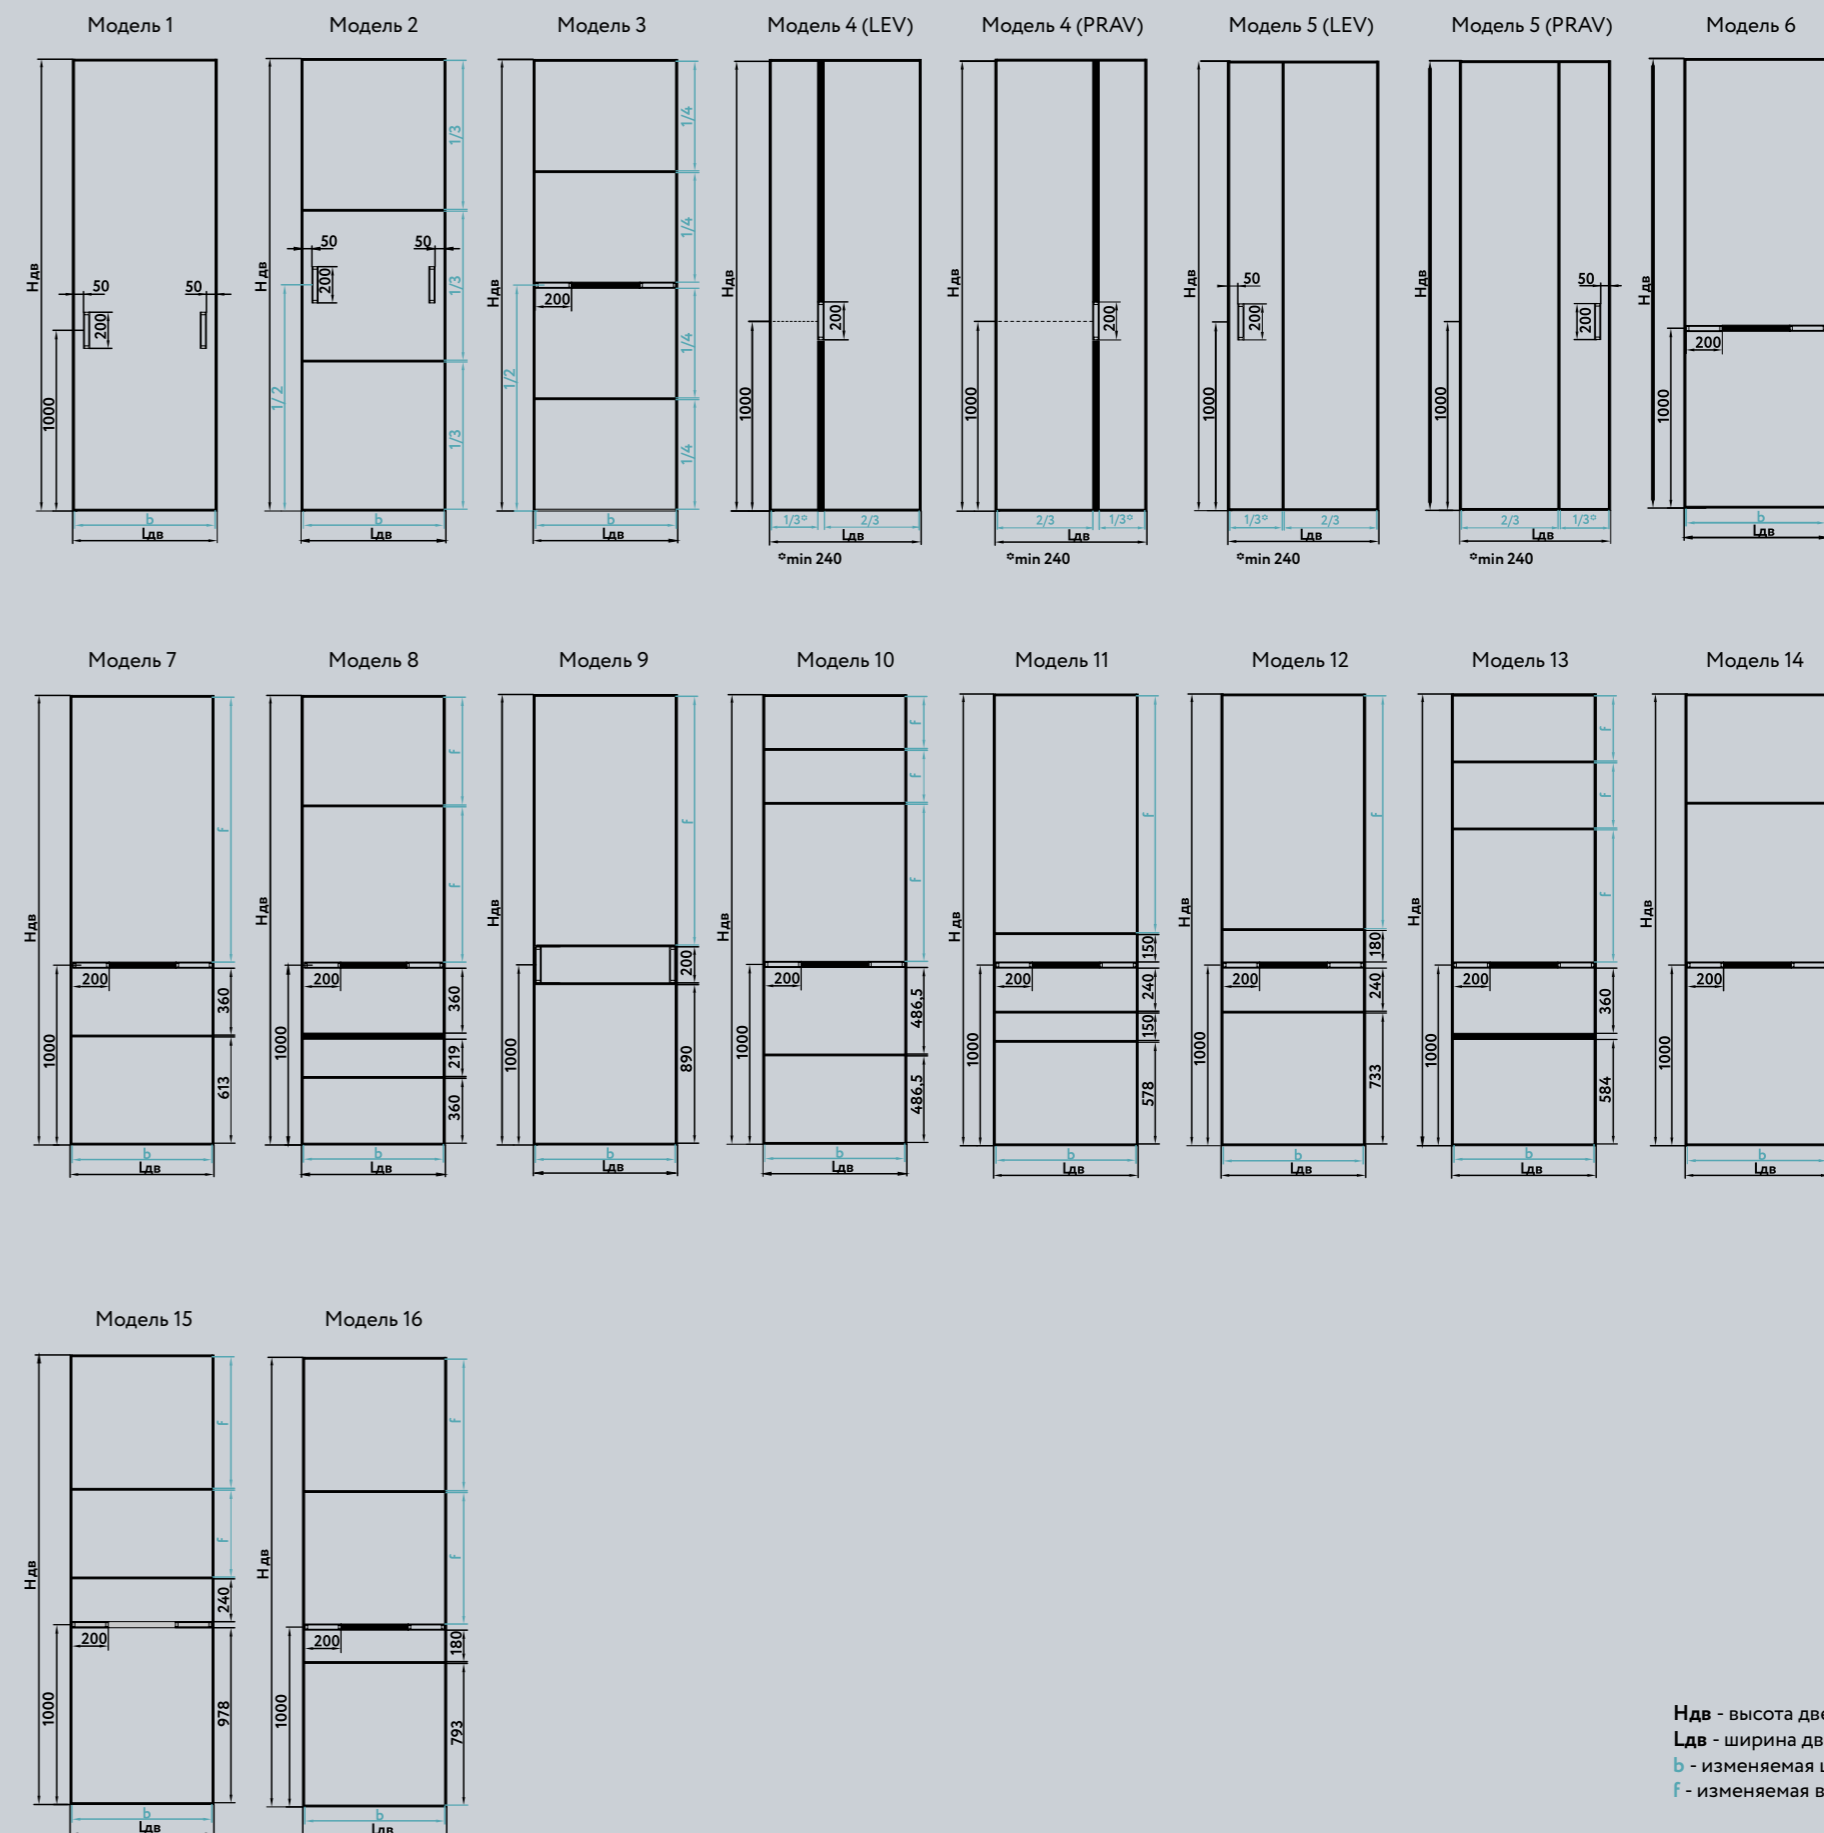

Система NOVA | Эталонный модельный ряд с материалами

Стекло цветное
Black (Черный)

Зеркало
Grey
(Серый) сатинат

H_{дв} - высота двери
L_{дв} - ширина двери
b - изменяемая ширина филенки
f - изменяемая высота филенки

Система

SLIM LINE

Система SLIM LINE — это едва заметные тонкие линии и деликатное обрамление. Двери выглядят более гармонично, благодаря внешнему единству вертикальных и горизонтальных линий. Невидимый широкий горизонтальный профиль обеспечивает необходимую жесткость конструкции и возможность установки системы со скрытой верхней направляющей на кронштейнах.