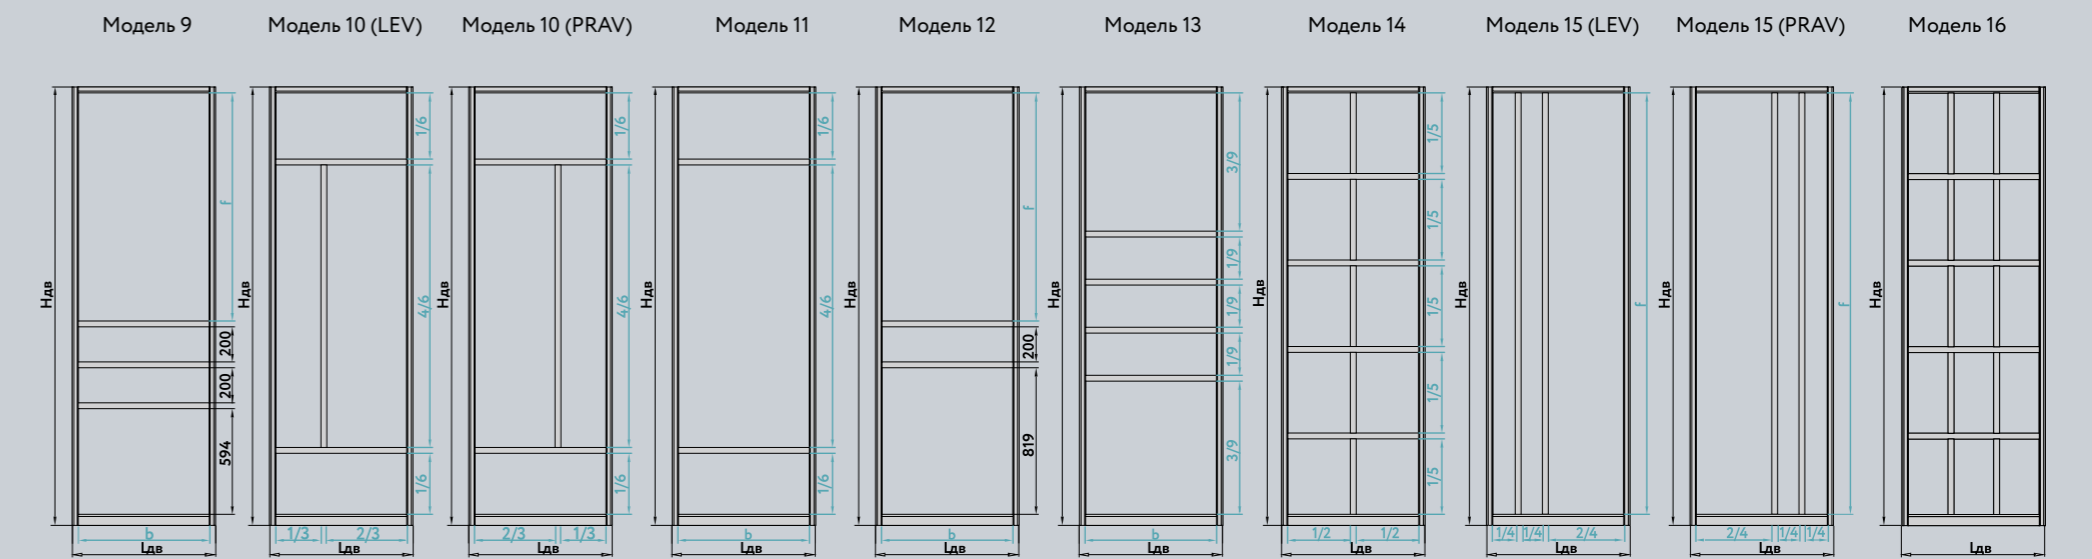

Стекло цветное
Black (Черный)

Система Стандарт

Зеркало
Grey
(Серый) сатинат

Hдв - высота двери
Lдв - ширина двери
b - изменяемая ширина филленки
f - изменяемая высота филленки

Hдв - высота двери
 Лдв - ширина двери
 b - изменяемая ширина филенки
 f - изменяемая высота филенки