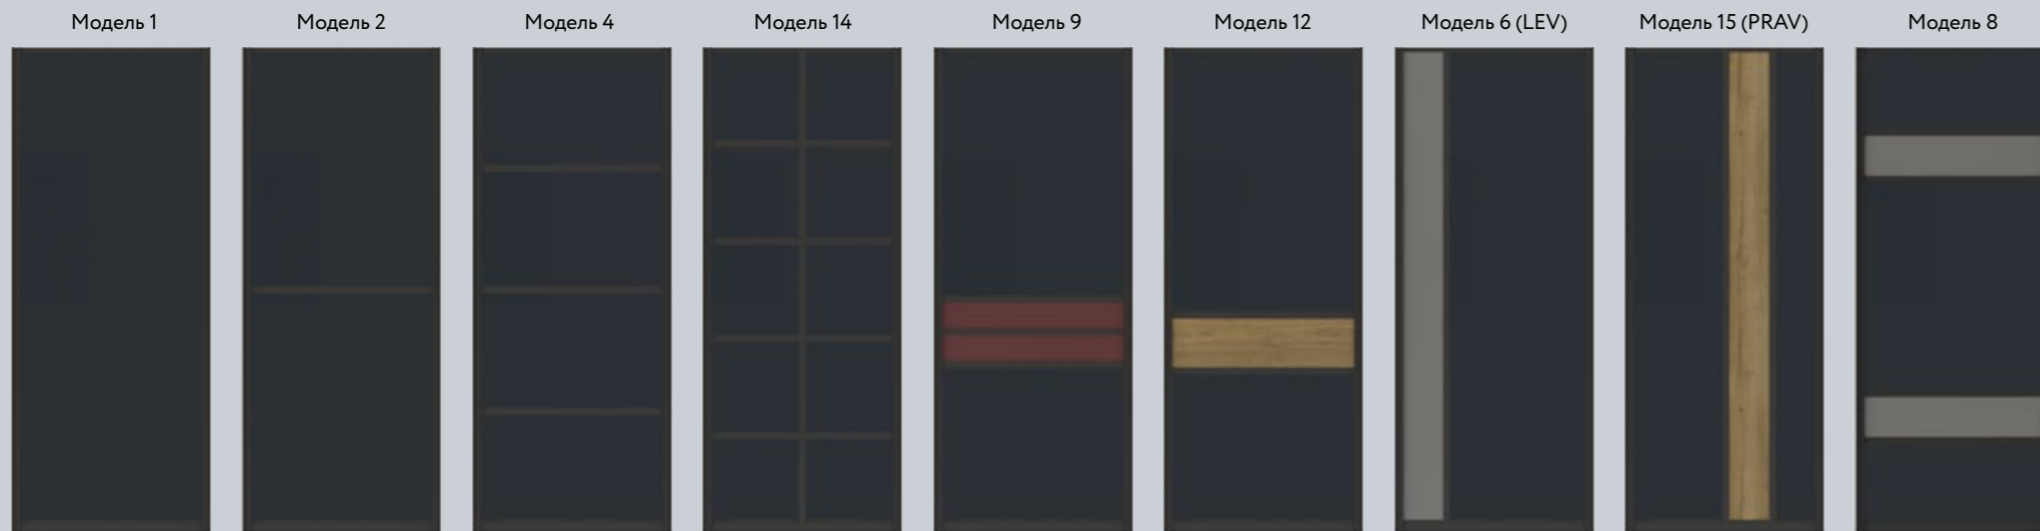

Vintage Oak
(Дуб Винтаж)Стекло Lacobel
9003 White PureЗеркало Silver
(Серебро)

Современная спальня подразумевает отсутствие лишних деталей, формы мебели максимально упрощены, а декор практически отсутствует. За счет этого пространство спальни кажется просторным и светлым. Характер стилистики выражается в правильно подобранных цветах и фактурах. Чаще всего это монохромные интерьеры: серые, белые или пастельные оттенки. Уйти от мрачности и скуки помогает шкаф. Глянцевое стекло «White» в верхней части зрительно приподнимает потолок. Текстурированная вставка из шпона вносит неповторимый облик и изысканность. Зеркало внизу расширяет пространство.

Стекло цветное
Black (Черный)

Черный цвет в интерьере — символ аристократичности и роскоши. Он вне моды и времени, главное правильно его дозировать и совмещать.

Большой встроенный шкаф с черными фасадами выглядит в высшей степени элегантно, абсолютно не давит, а наоборот стирает границы и словно уходит в бесконечность. Размещенный на белом фоне он смотрится еще выразительней, а черное стекло фасадов делает его загадочным и магически притягательным. Глянцевая поверхность стекла мягко отражает, увеличивает пространство, а зеркальные блики добавляют объема. Фурнитура из черного металла — идеально завершает композицию.

Стекло цветное
Black (Черный)

Система Стандарт

Зеркало
Grey
(Серый) сатинат

Hдв - высота двери
Lдв - ширина двери
b - изменяемая ширина филленки
f - изменяемая высота филленки

Hдв - высота двери
 Лдв - ширина двери
 b - изменяемая ширина филенки
 f - изменяемая высота филенки