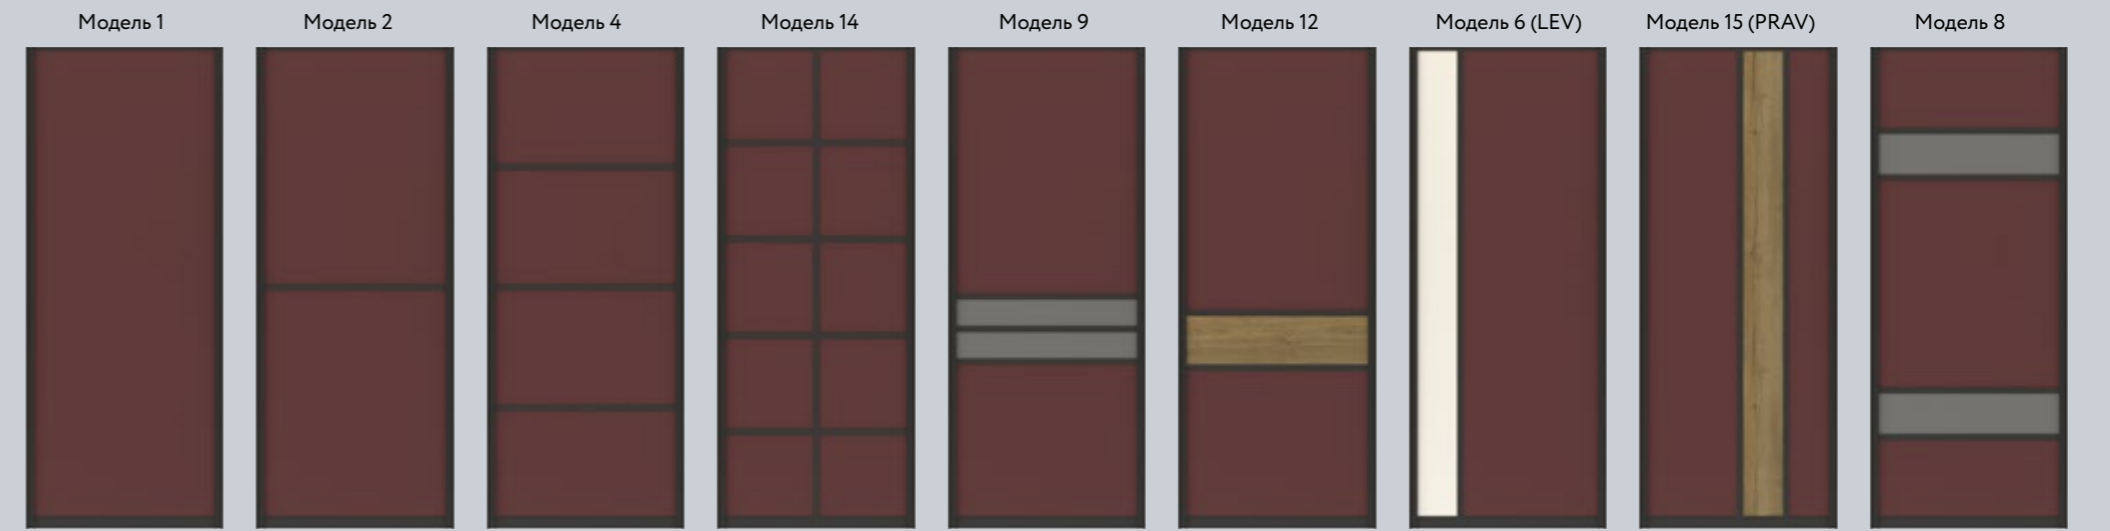

Vintage Oak
(Дуб Винтаж)Стекло Lacobel
9003 White PureЗеркало Silver
(Серебро)

Современная спальня подразумевает отсутствие лишних деталей, формы мебели максимально упрощены, а декор практически отсутствует. За счет этого пространство спальни кажется просторным и светлым. Характер стилистики выражается в правильно подобранных цветах и фактурах. Чаще всего это монохромные интерьеры: серые, белые или пастельные оттенки. Уйти от мрачности и скуки помогает шкаф. Глянцевое стекло «White» в верхней части зрительно приподнимает потолок. Текстурированная вставка из шпона вносит неповторимый облик и изысканность. Зеркало внизу расширяет пространство.

Стекло цветное
Black (Черный)

Черный цвет в интерьере — символ аристократичности и роскоши. Он вне моды и времени, главное правильно его дозировать и совмещать.

Большой встроенный шкаф с черными фасадами выглядит в высшей степени элегантно, абсолютно не давит, а наоборот стирает границы и словно уходит в бесконечность. Размещенный на белом фоне он смотрится еще выразительней, а черное стекло фасадов делает его загадочным и магически притягательным. Глянцевая поверхность стекла мягко отражает, увеличивает пространство, а зеркальные блики добавляют объема. Фурнитура из черного металла — идеально завершает композицию.

Стекло цветное
Black (Черный)

Система Стандарт

Зеркало
Grey
(Серый) сатинат

Hдв - высота двери
Lдв - ширина двери
b - изменяемая ширина филленки
f - изменяемая высота филленки

Hдв - высота двери
 Лдв - ширина двери
 b - изменяемая ширина филенки
 f - изменяемая высота филенки