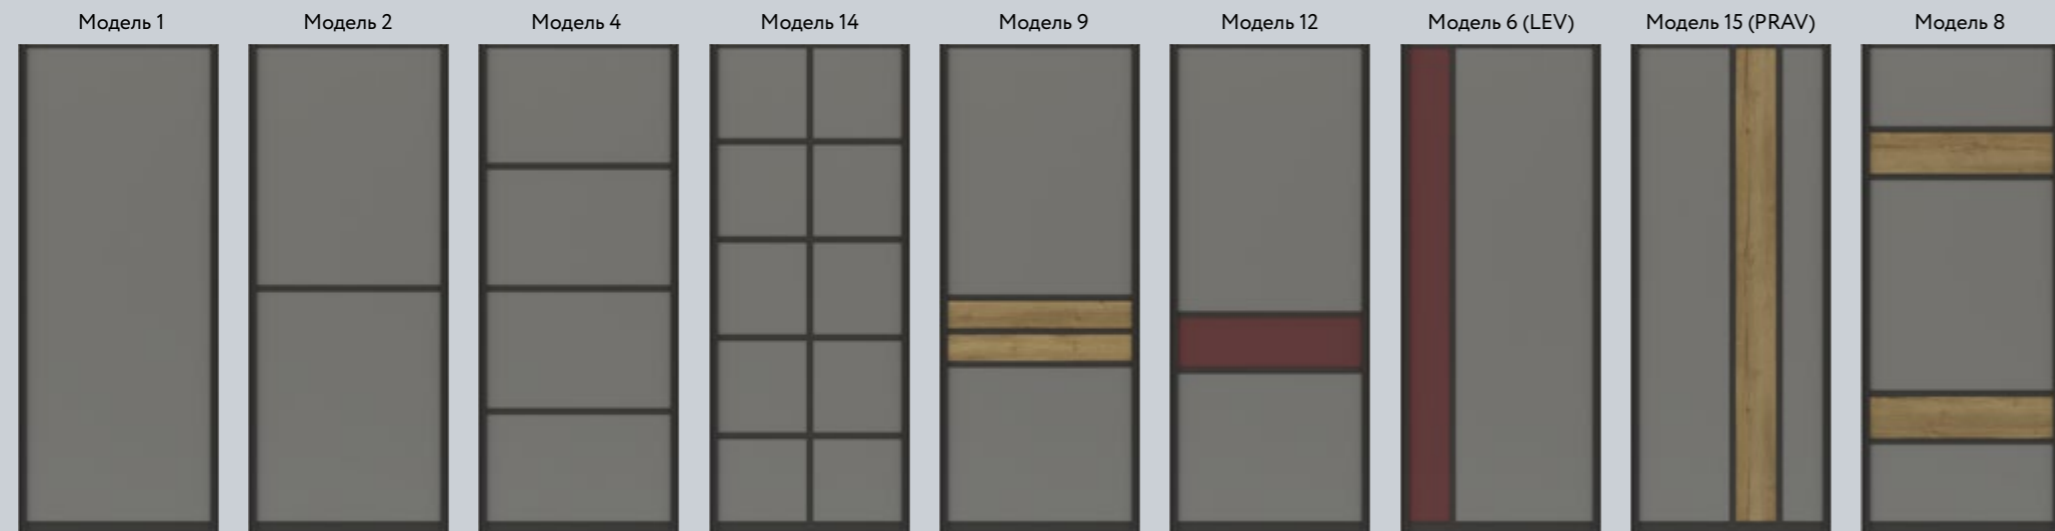

Vintage Oak
(Дуб Винтаж)Стекло Lacobel
9003 White PureЗеркало Silver
(Серебро)

Современная спальня подразумевает отсутствие лишних деталей, формы мебели максимально упрощены, а декор практически отсутствует. За счет этого пространство спальни кажется просторным и светлым. Характер стилистики выражается в правильно подобранных цветах и фактурах. Чаще всего это монохромные интерьеры: серые, белые или пастельные оттенки. Уйти от мрачности и скуки помогает шкаф. Глянцевое стекло «White» в верхней части зрительно приподнимает потолок. Текстурированная вставка из шпона вносит неповторимый облик и изысканность. Зеркало внизу расширяет пространство.

Стекло цветное
Black (Черный)

Черный цвет в интерьере — символ аристократичности и роскоши. Он вне моды и времени, главное правильно его дозировать и совмещать.

Большой встроенный шкаф с черными фасадами выглядит в высшей степени элегантно, абсолютно не давит, а наоборот стирает границы и словно уходит в бесконечность. Размещенный на белом фоне он смотрится еще выразительней, а черное стекло фасадов делает его загадочным и магически притягательным. Глянцевая поверхность стекла мягко отражает, увеличивает пространство, а зеркальные блики добавляют объема. Фурнитура из черного металла — идеально завершает композицию.

Стекло цветное
Black (Черный)

Система Стандарт

Зеркало
Grey
(Серый) сатинат

Hдв - высота двери
Lдв - ширина двери
b - изменяемая ширина филленки
f - изменяемая высота филленки

Hдв - высота двери
 Лдв - ширина двери
 b - изменяемая ширина филенки
 f - изменяемая высота филенки