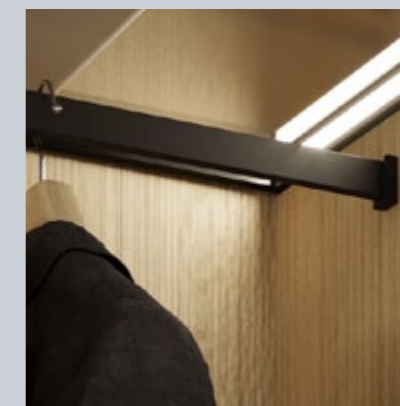

Вешало EDGE

алюминиевое

Шкаф – мебель которая присутствует в обстановке каждой квартиры. Сделать обыденный предмет мебели изюминкой интерьера помогут декоративная подсветка и прозрачность полок. Шкаф заиграет особыми красками и станет центральной частью интерьера помещения.