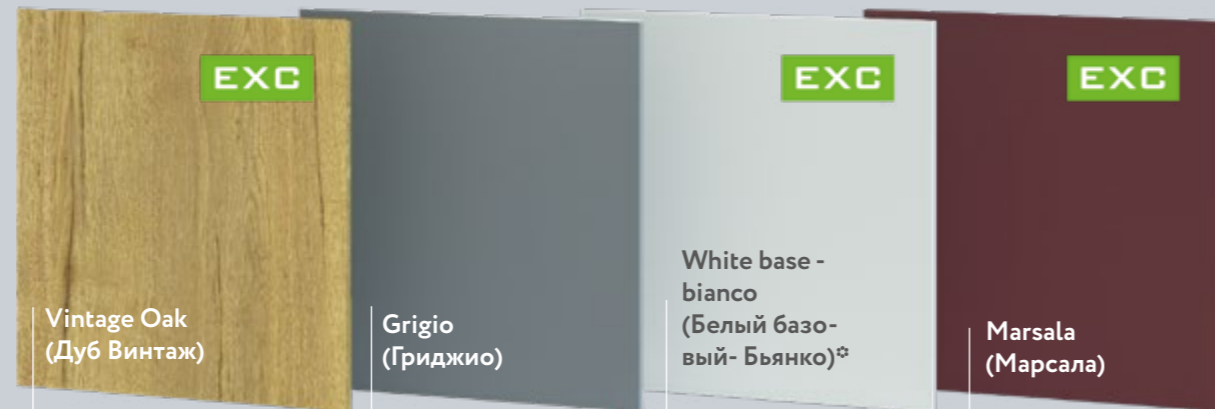

Прикоснитесь и почувствуйте гармонию!

SenseTouch – впечатляйтесь на ощупь.

EXC EXCLUSIVE

Натуральный шпон

Срез массива дуба. Передает природный узор волокон дерева и отличается глубокой текстурой. Отполирован и защищен лаком от механических воздействий и влаги.

Произведено в Италии.

Натуральный цвет и глубокая текстура рисунка с прожилками и следами прошлого: потертости, сколы и царапины

Сдержанный антрацитовый. Сложный пепельно-серый цвет незаменим в урбанистических стилях